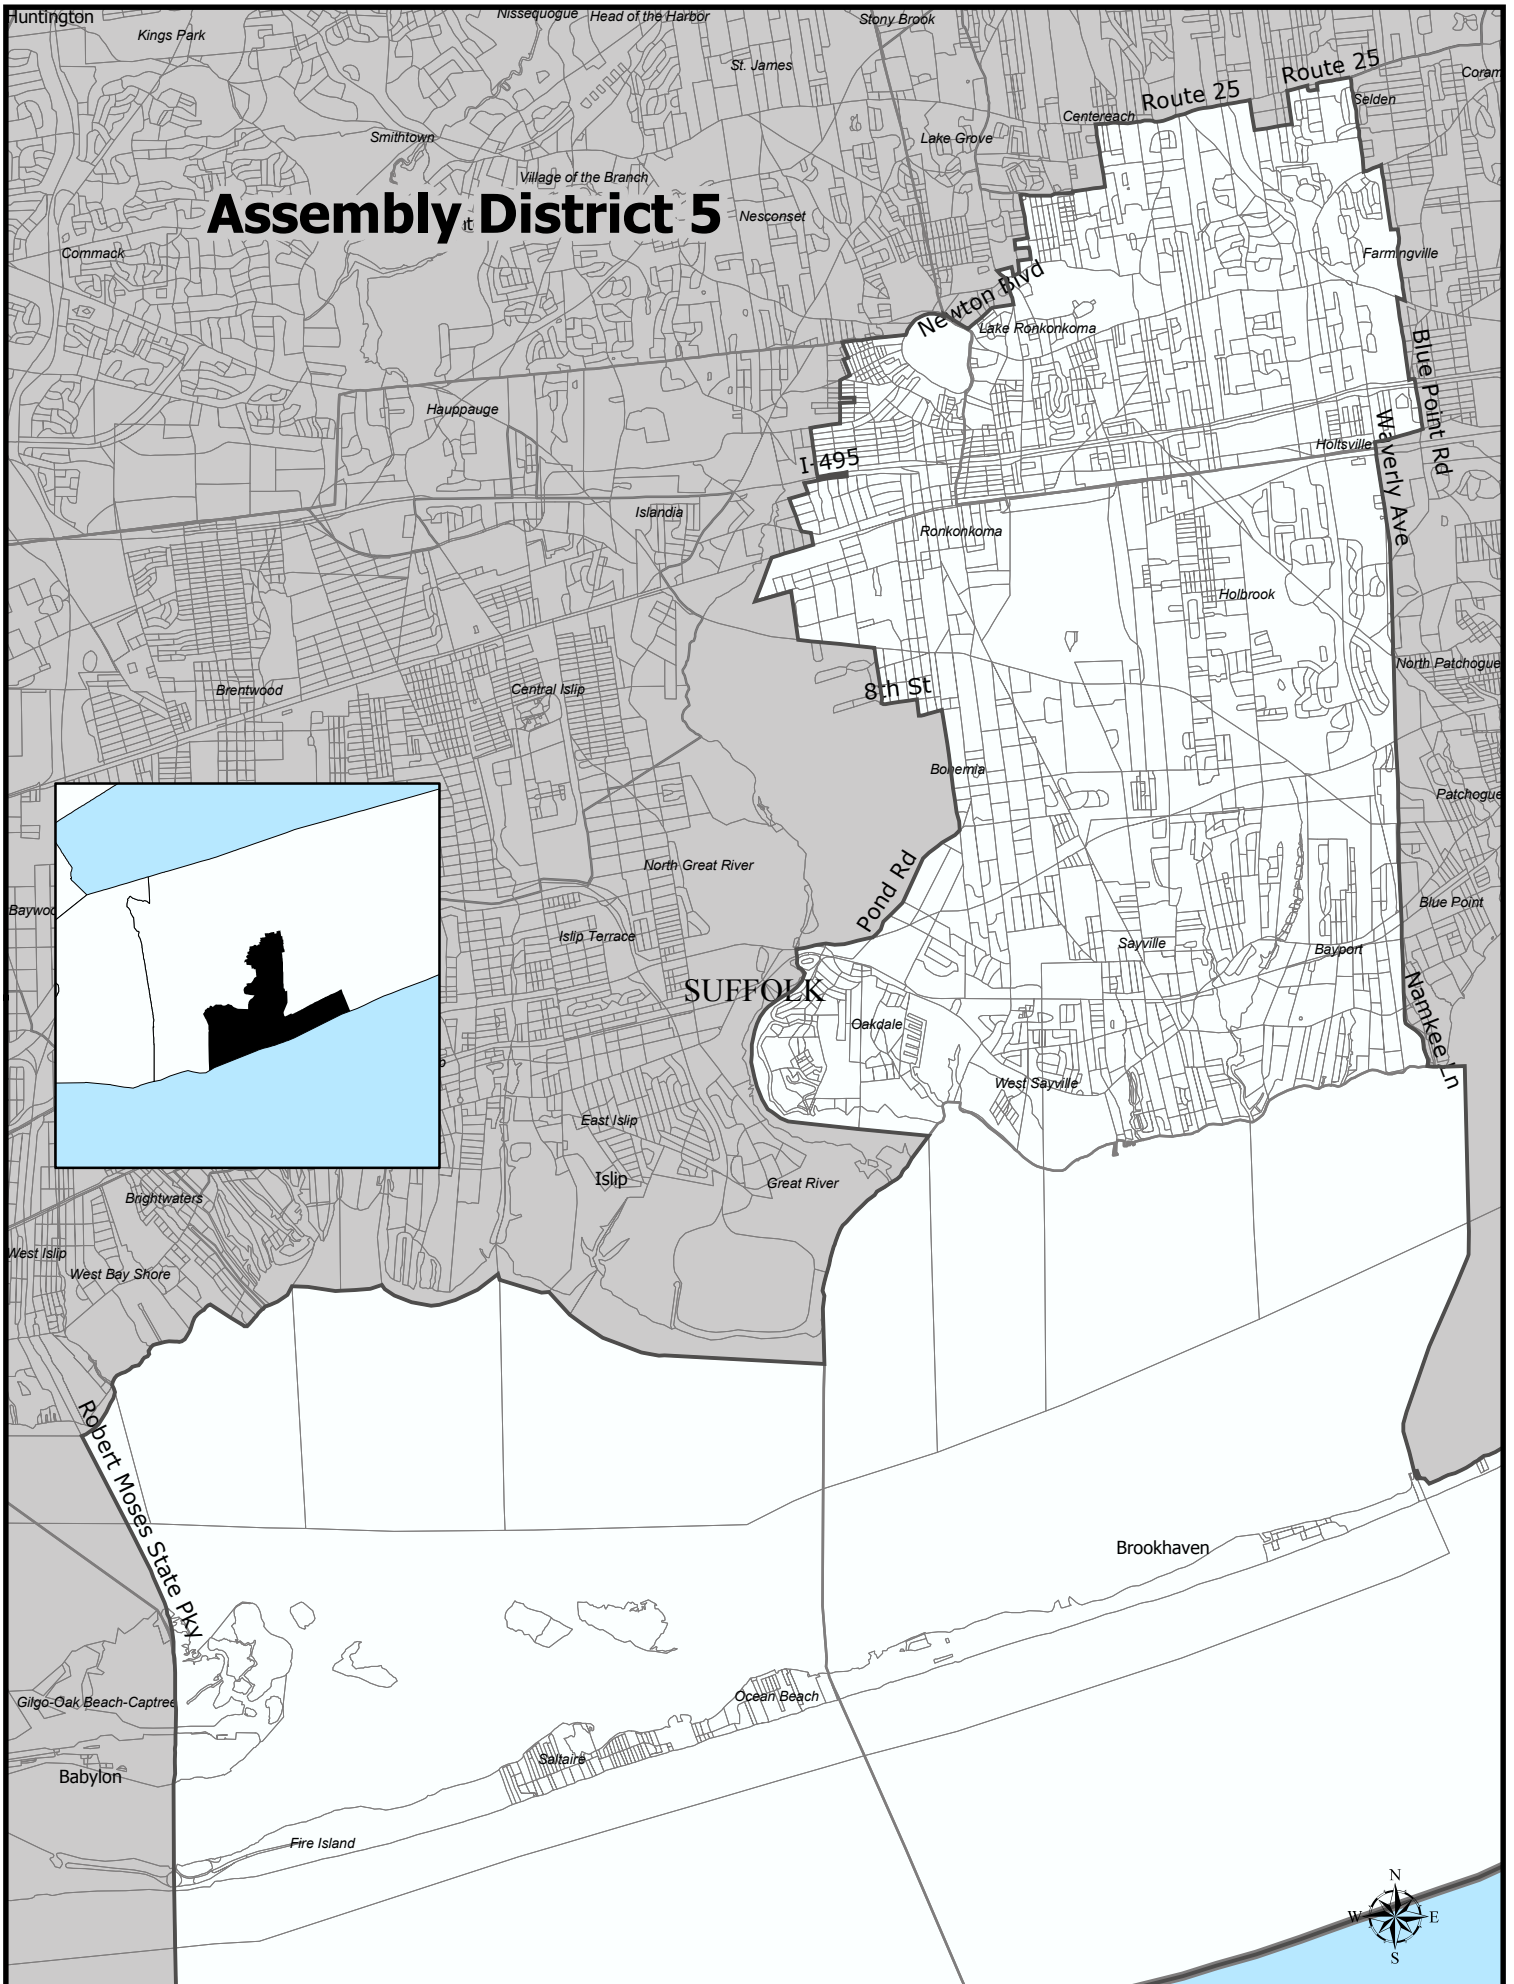

Assembly District 5

Assembly District 5

Total Population : 131,141
Deviation : 4,632
Dev. Percentage : 3.66

	NH White	NH Black	Hispanic	NH Amer Ind	NH Asian	NH Multi	NH Other
Total	118,895	1,269	6,844	101	2,848	1,052	132
Total %	90.66	0.97	5.22	0.08	2.17	0.80	0.10
Total18+	88,858	984	4,619	83	2,087	614	76
Total18%	91.30	1.01	4.75	0.09	2.14	0.63	0.08