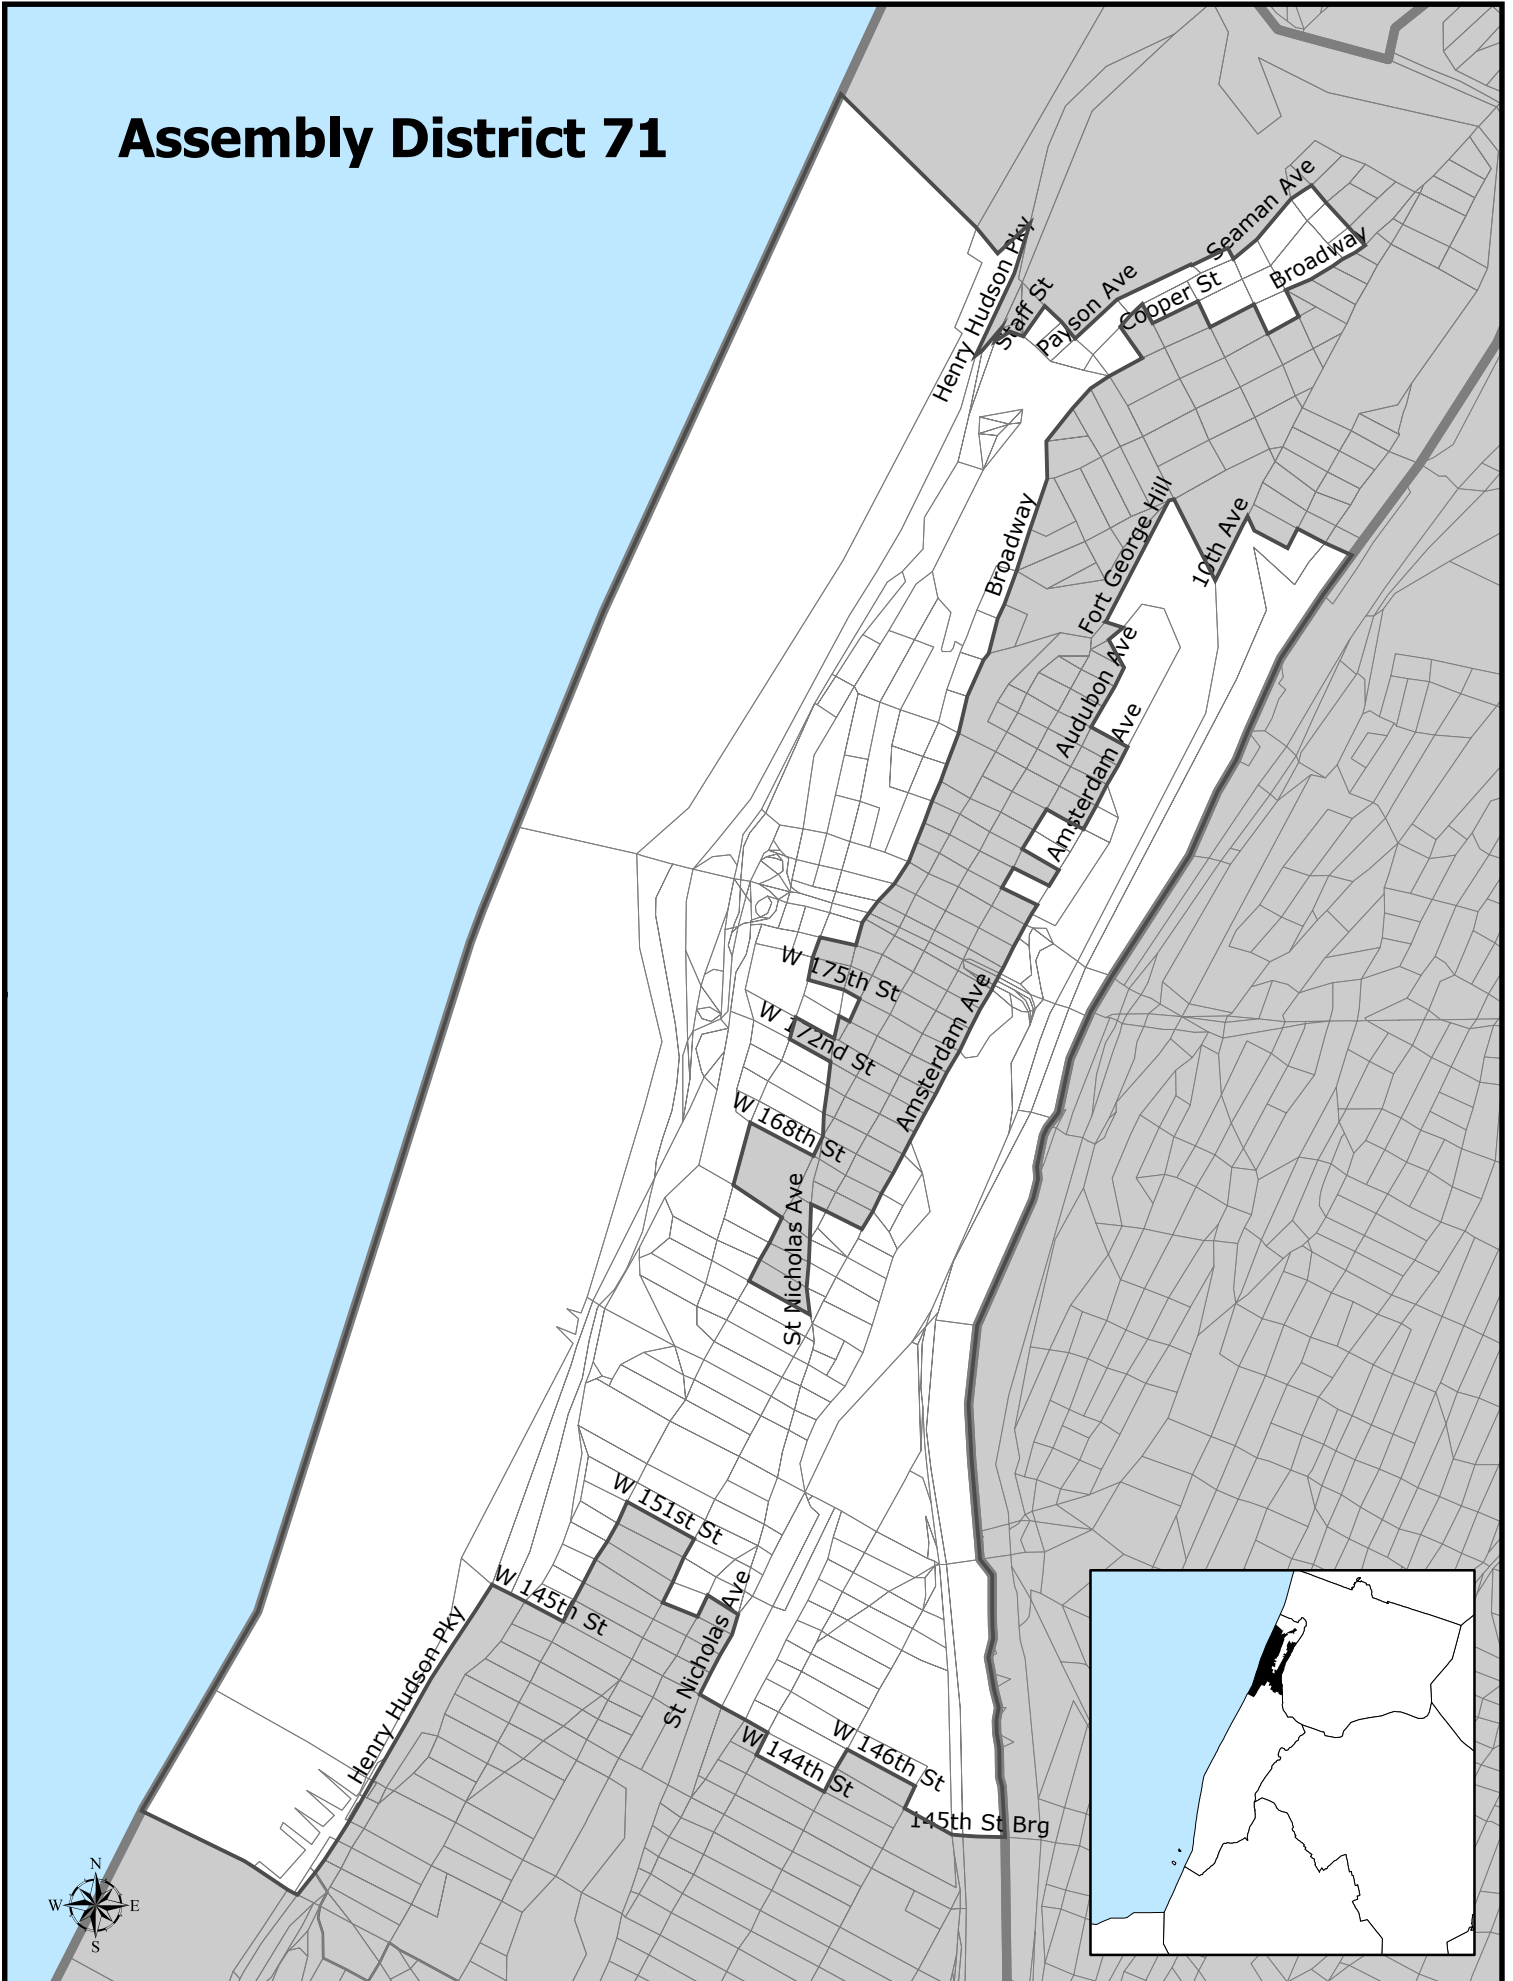

Assembly District 71

Assembly District 71

Total Population : 128,114
Deviation : 1,605
Dev. Percentage : 1.27

	NH White	NH Black	Hispanic	NH Amer Ind	NH Asian	NH Multi	NH Other
Total	20,496	37,156	64,172	349	3,095	2,445	401
Total %	16.00	29.00	50.09	0.27	2.42	1.91	0.31
Total18+	18,312	28,275	45,647	205	2,726	1,867	267
Total18%	18.82	29.06	46.91	0.21	2.80	1.92	0.27