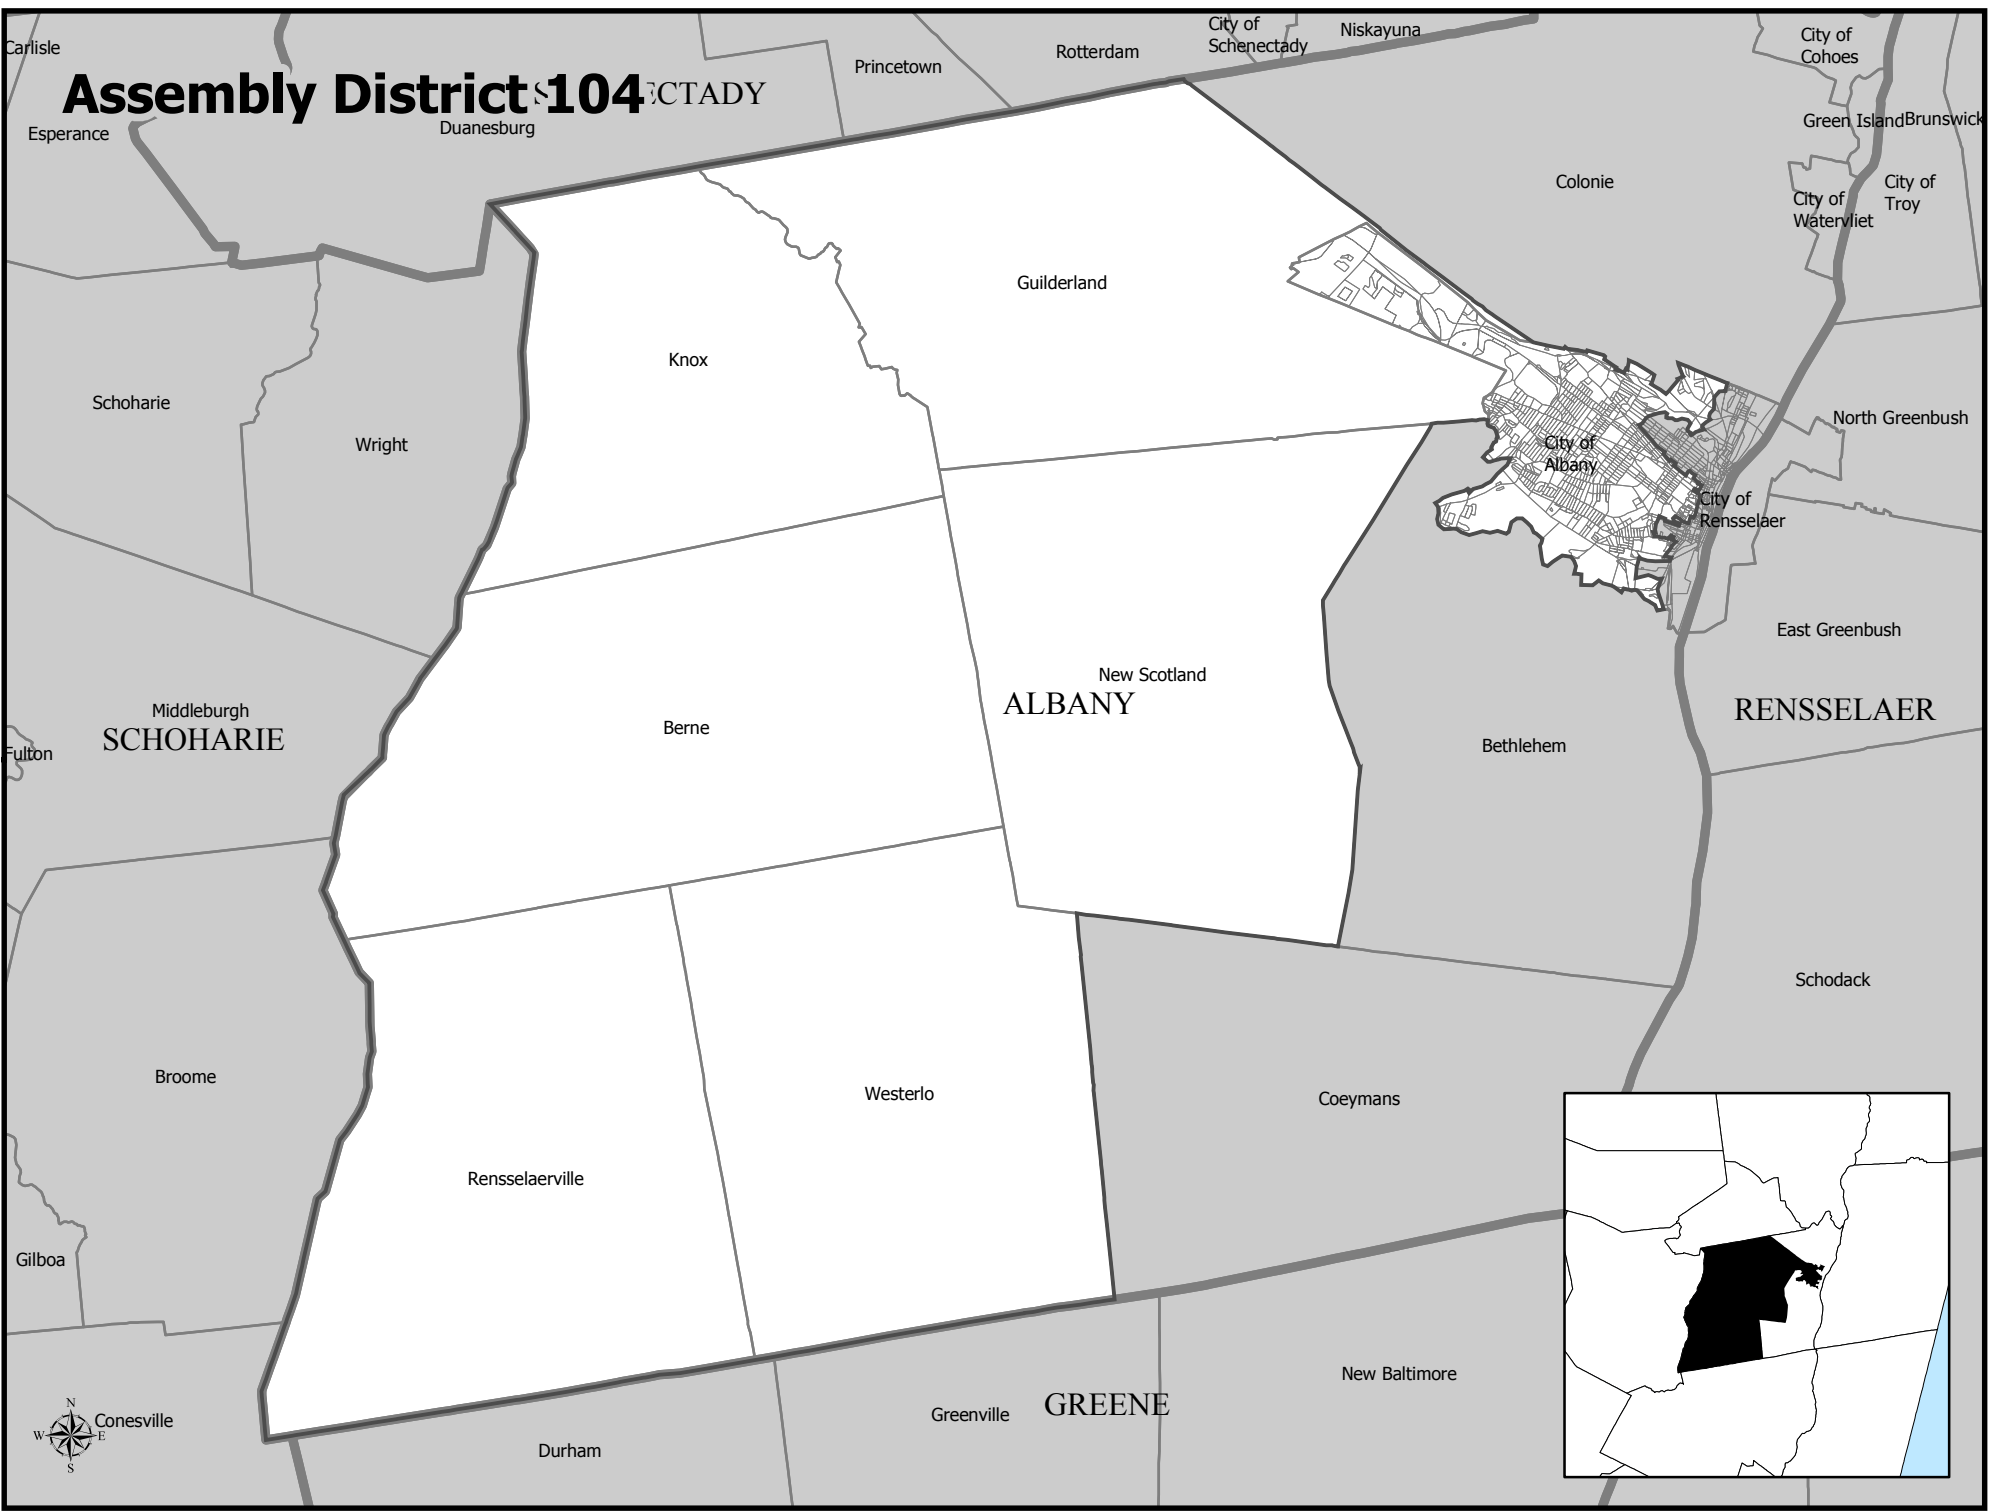

Assembly District 104

Assembly District 104

Total Population : 128,373
Deviation : 1,864
Dev. Percentage : 1.47

	NH White	NH Black	Hispanic	NH Amer Ind	NH Asian	NH Multi	NH Other
Total	103,510	13,585	4,625	229	4,122	2,061	241
Total %	80.63	10.58	3.60	0.18	3.21	1.61	0.19
Total18+	85,389	9,281	3,208	174	3,389	1,225	156
Total18%	83.05	9.03	3.12	0.17	3.30	1.19	0.15