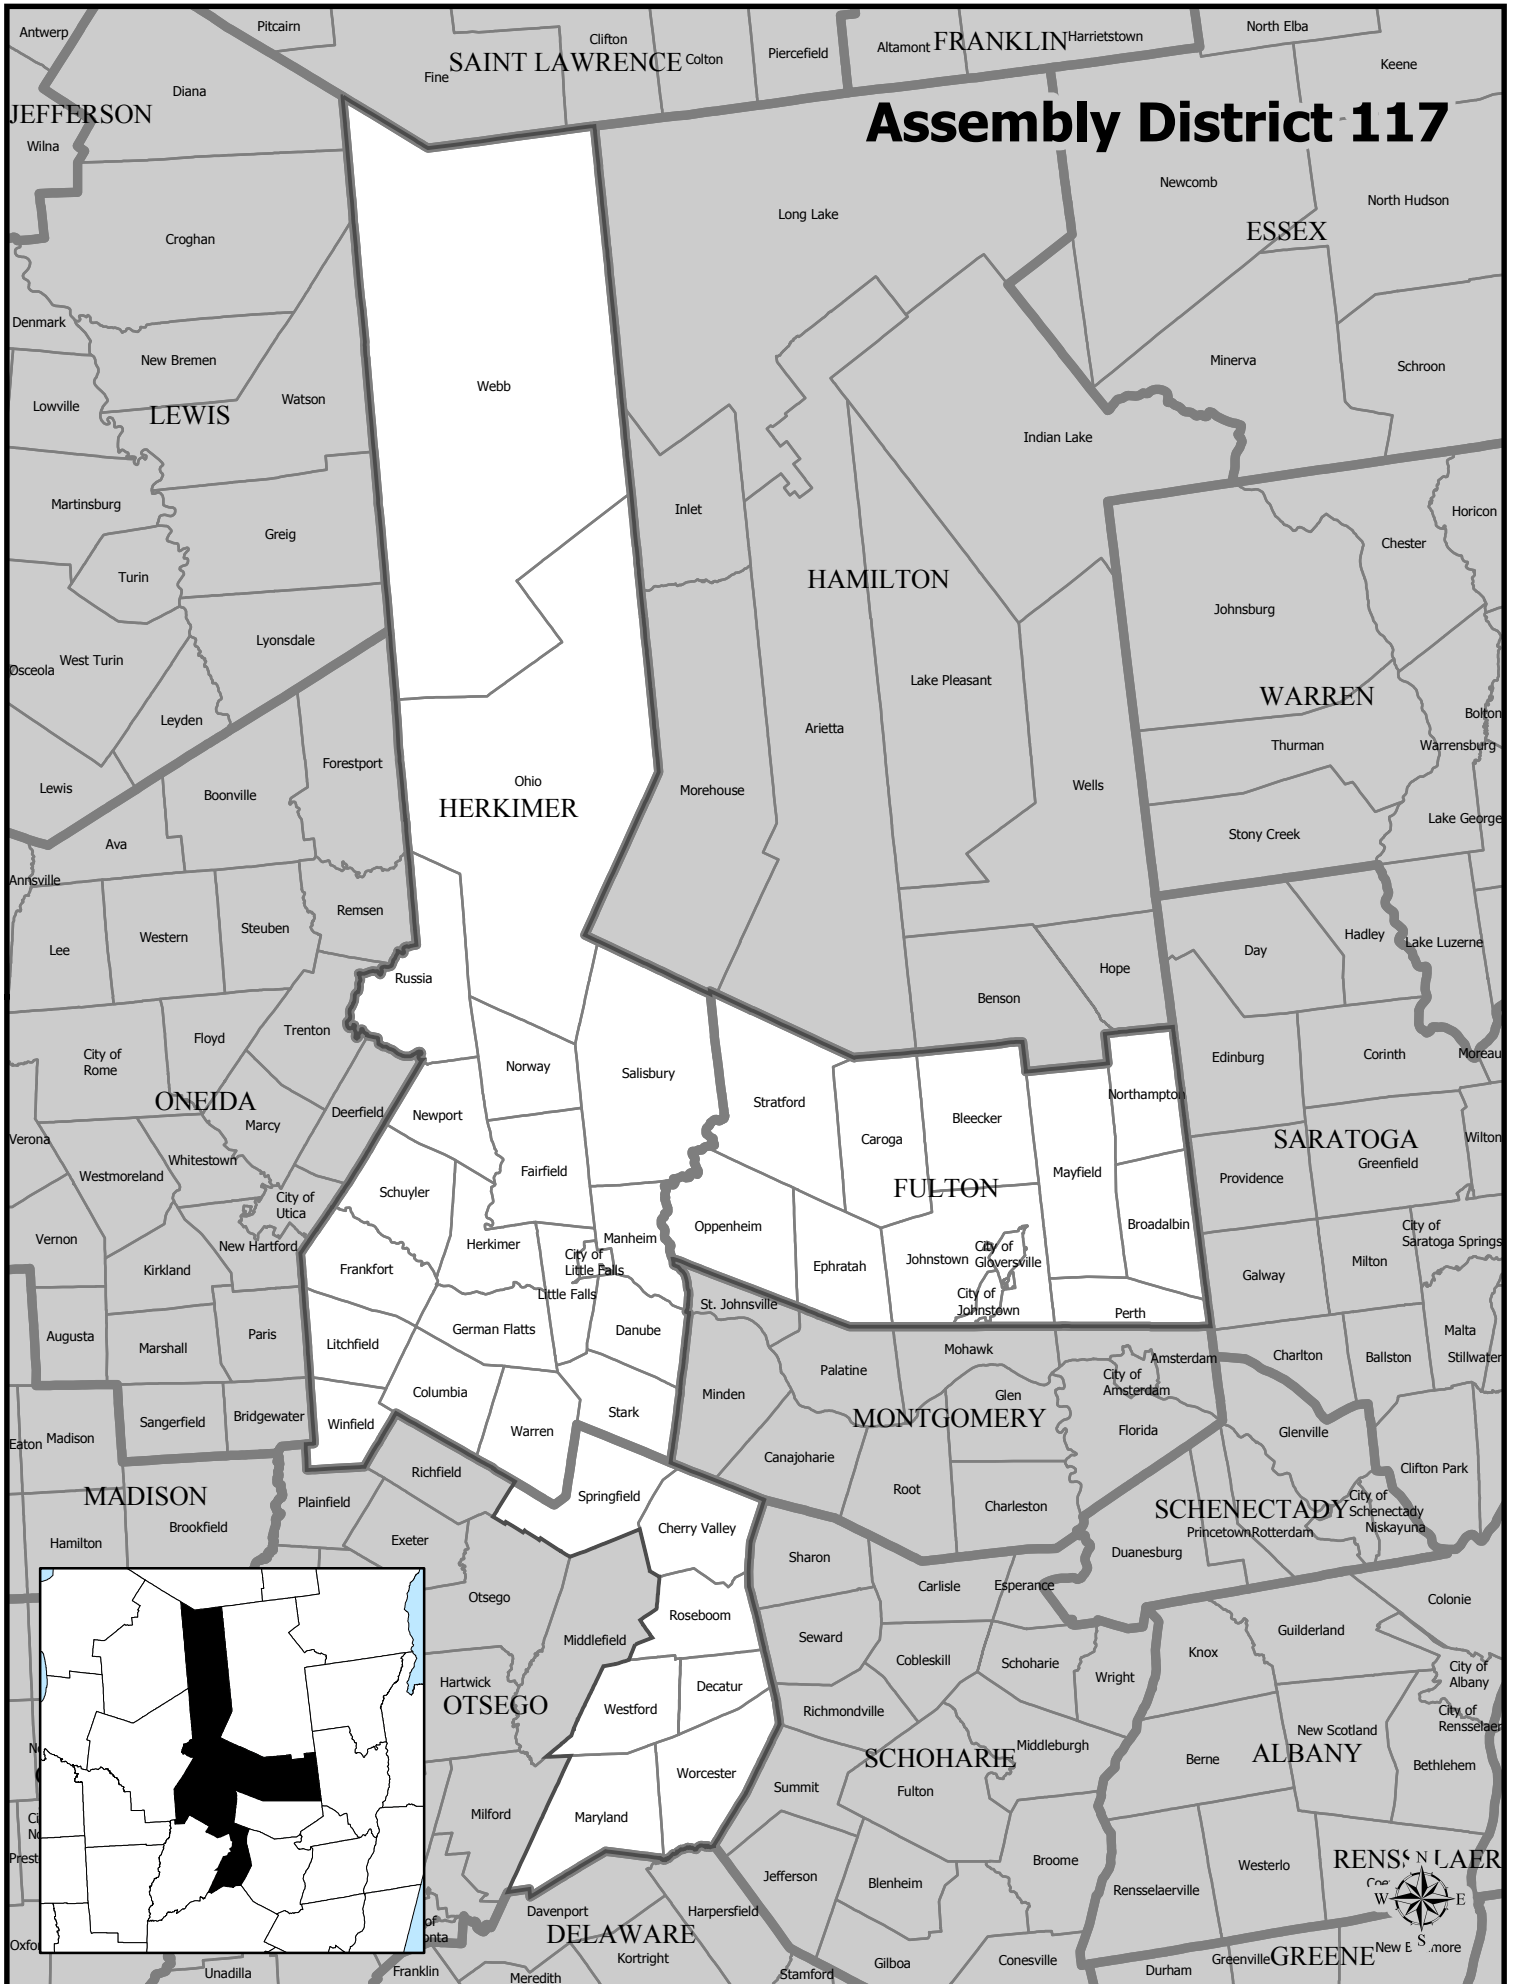

# Assembly District 117

# Assembly District 117

Total Population : 128,121  
Deviation : 1,612  
Dev. Percentage : 1.27

	NH White	NH Black	Hispanic	NH Amer Ind	NH Asian	NH Multi	NH Other
Total	123,444	1,265	1,551	227	570	980	84
Total %	96.35	0.99	1.21	0.18	0.44	0.76	0.07
Total18+	93,562	845	947	169	439	574	39
Total18%	96.88	0.87	0.98	0.17	0.45	0.59	0.04