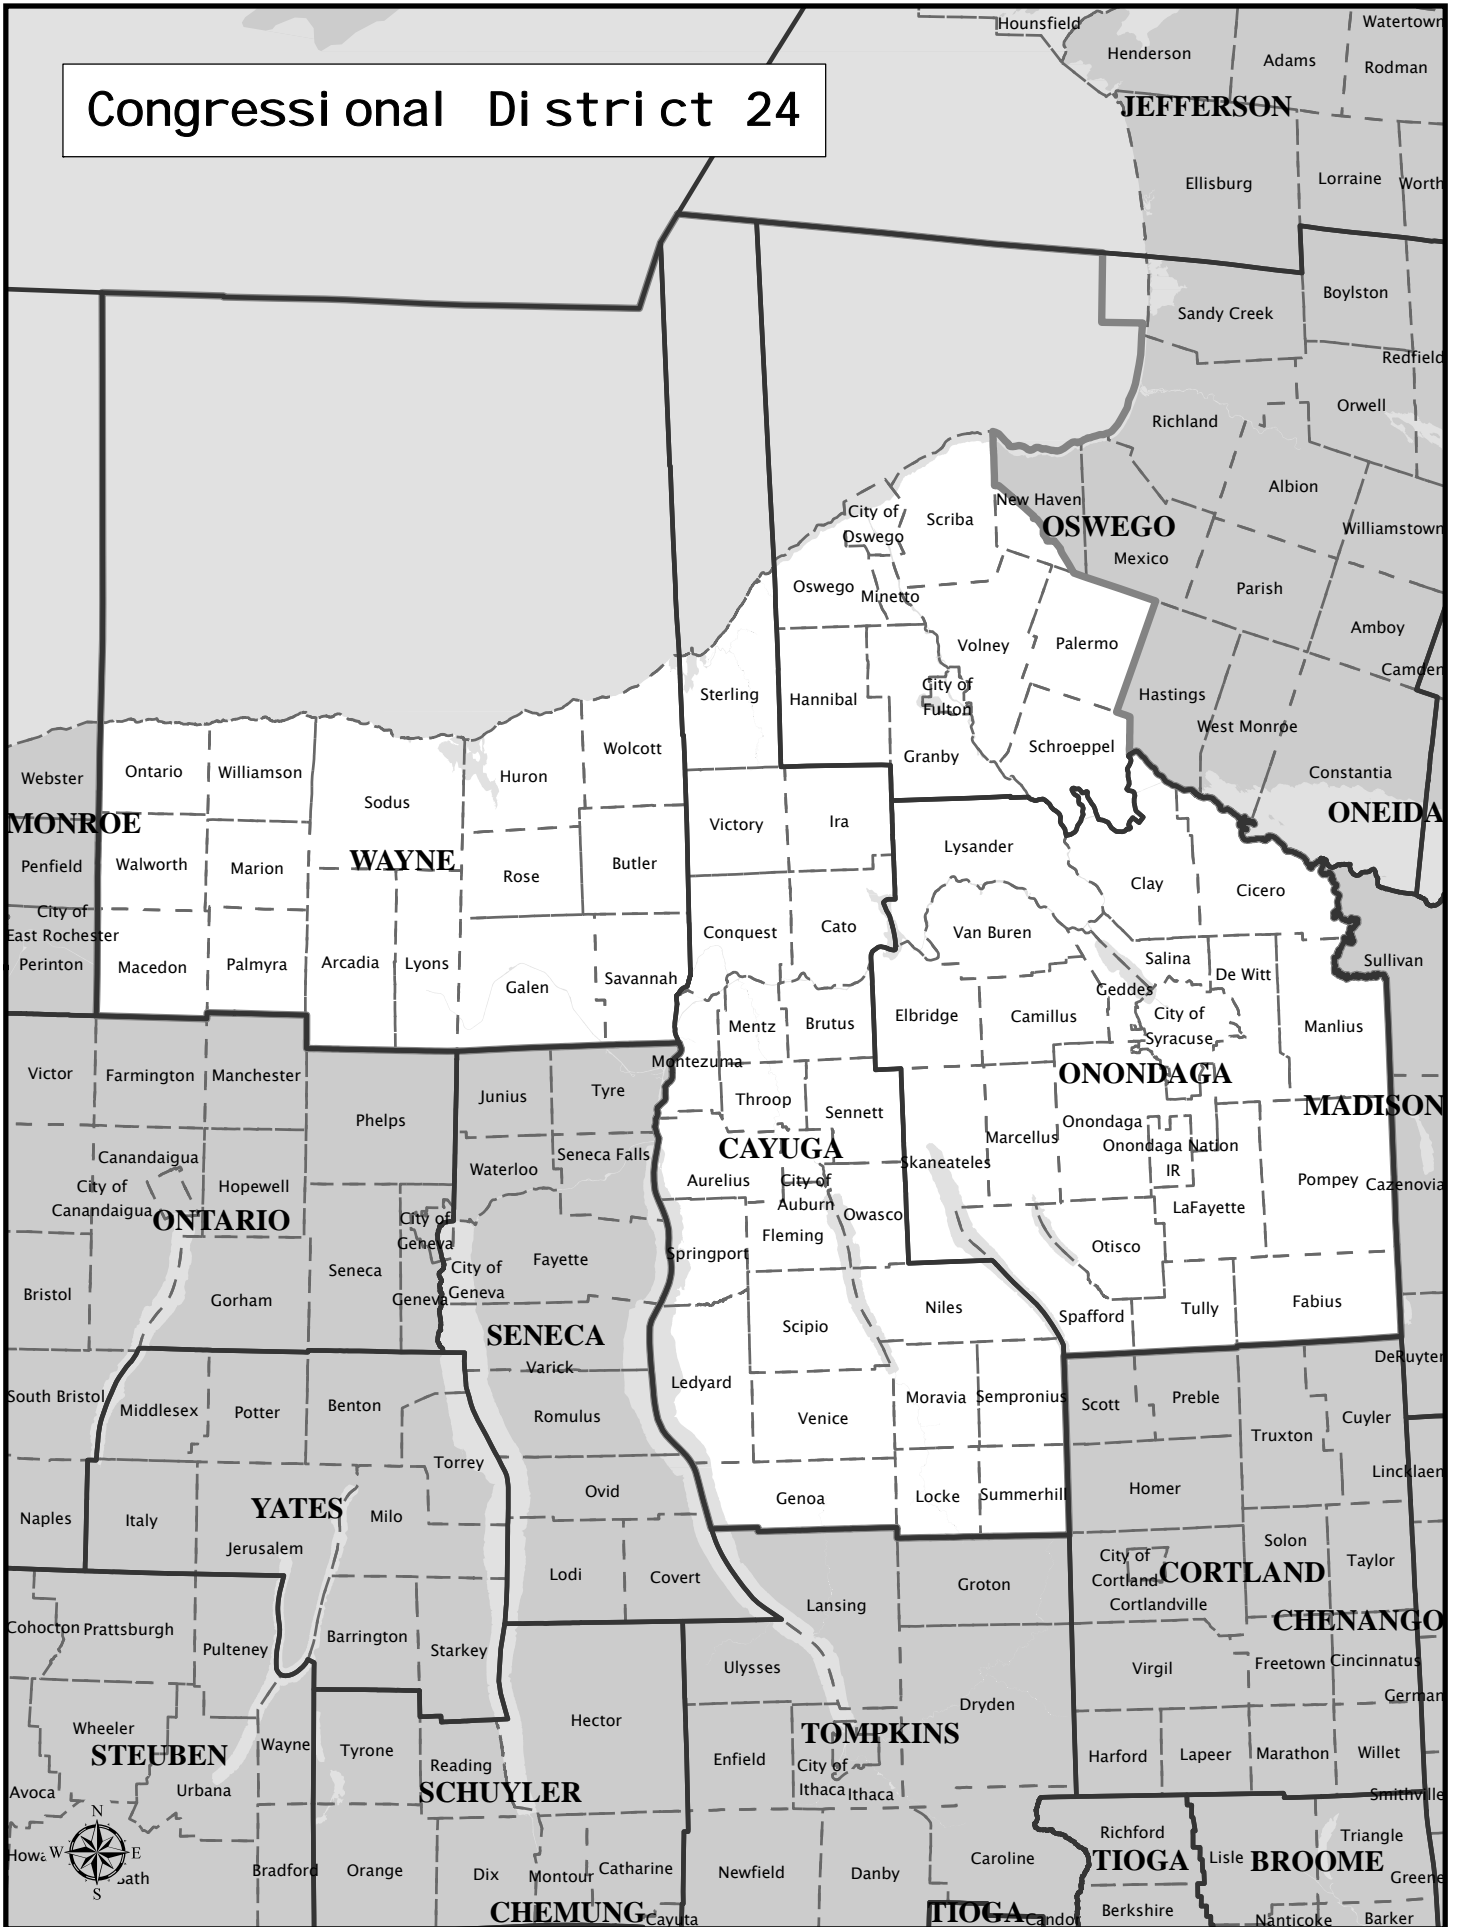

# Congressional District 24

**Congressional District 24**

**Total Population : 717,707**  
**Deviation : 0**  
**Deviation Percentage : 0.00**

	NH White	NH Black	Hispanic	NH Asian	NH Amlnd	NH Hwn	NH Multi	NH Other
<b>Total</b>	600,803	55,156	26,238	15,797	4,161	184	14,566	802
<b>% of Total</b>	83.71	7.69	3.66	2.20	0.58	0.03	2.03	0.11
<b>Total 18+</b>	477,265	37,740	16,212	12,051	3,306	143	6,493	456
<b>% of 18+</b>	86.20	6.82	2.93	2.18	0.60	0.03	1.17	0.08

**Department Of Justice**

	NH White	NH Black	Hispanic	NH Asian	NH Amlnd	NH Hwn	NH Multi	NH Other
<b>Total</b>	600,803	61,820	26,238	17,825	7,348	323	2,310	1,040
<b>% of Total</b>	83.71	8.61	3.66	2.48	1.02	0.05	0.32	0.14
<b>Total 18+</b>	477,265	39,592	16,212	13,072	5,368	221	1,308	628
<b>% of 18+</b>	86.20	7.15	2.93	2.36	0.97	0.04	0.24	0.11