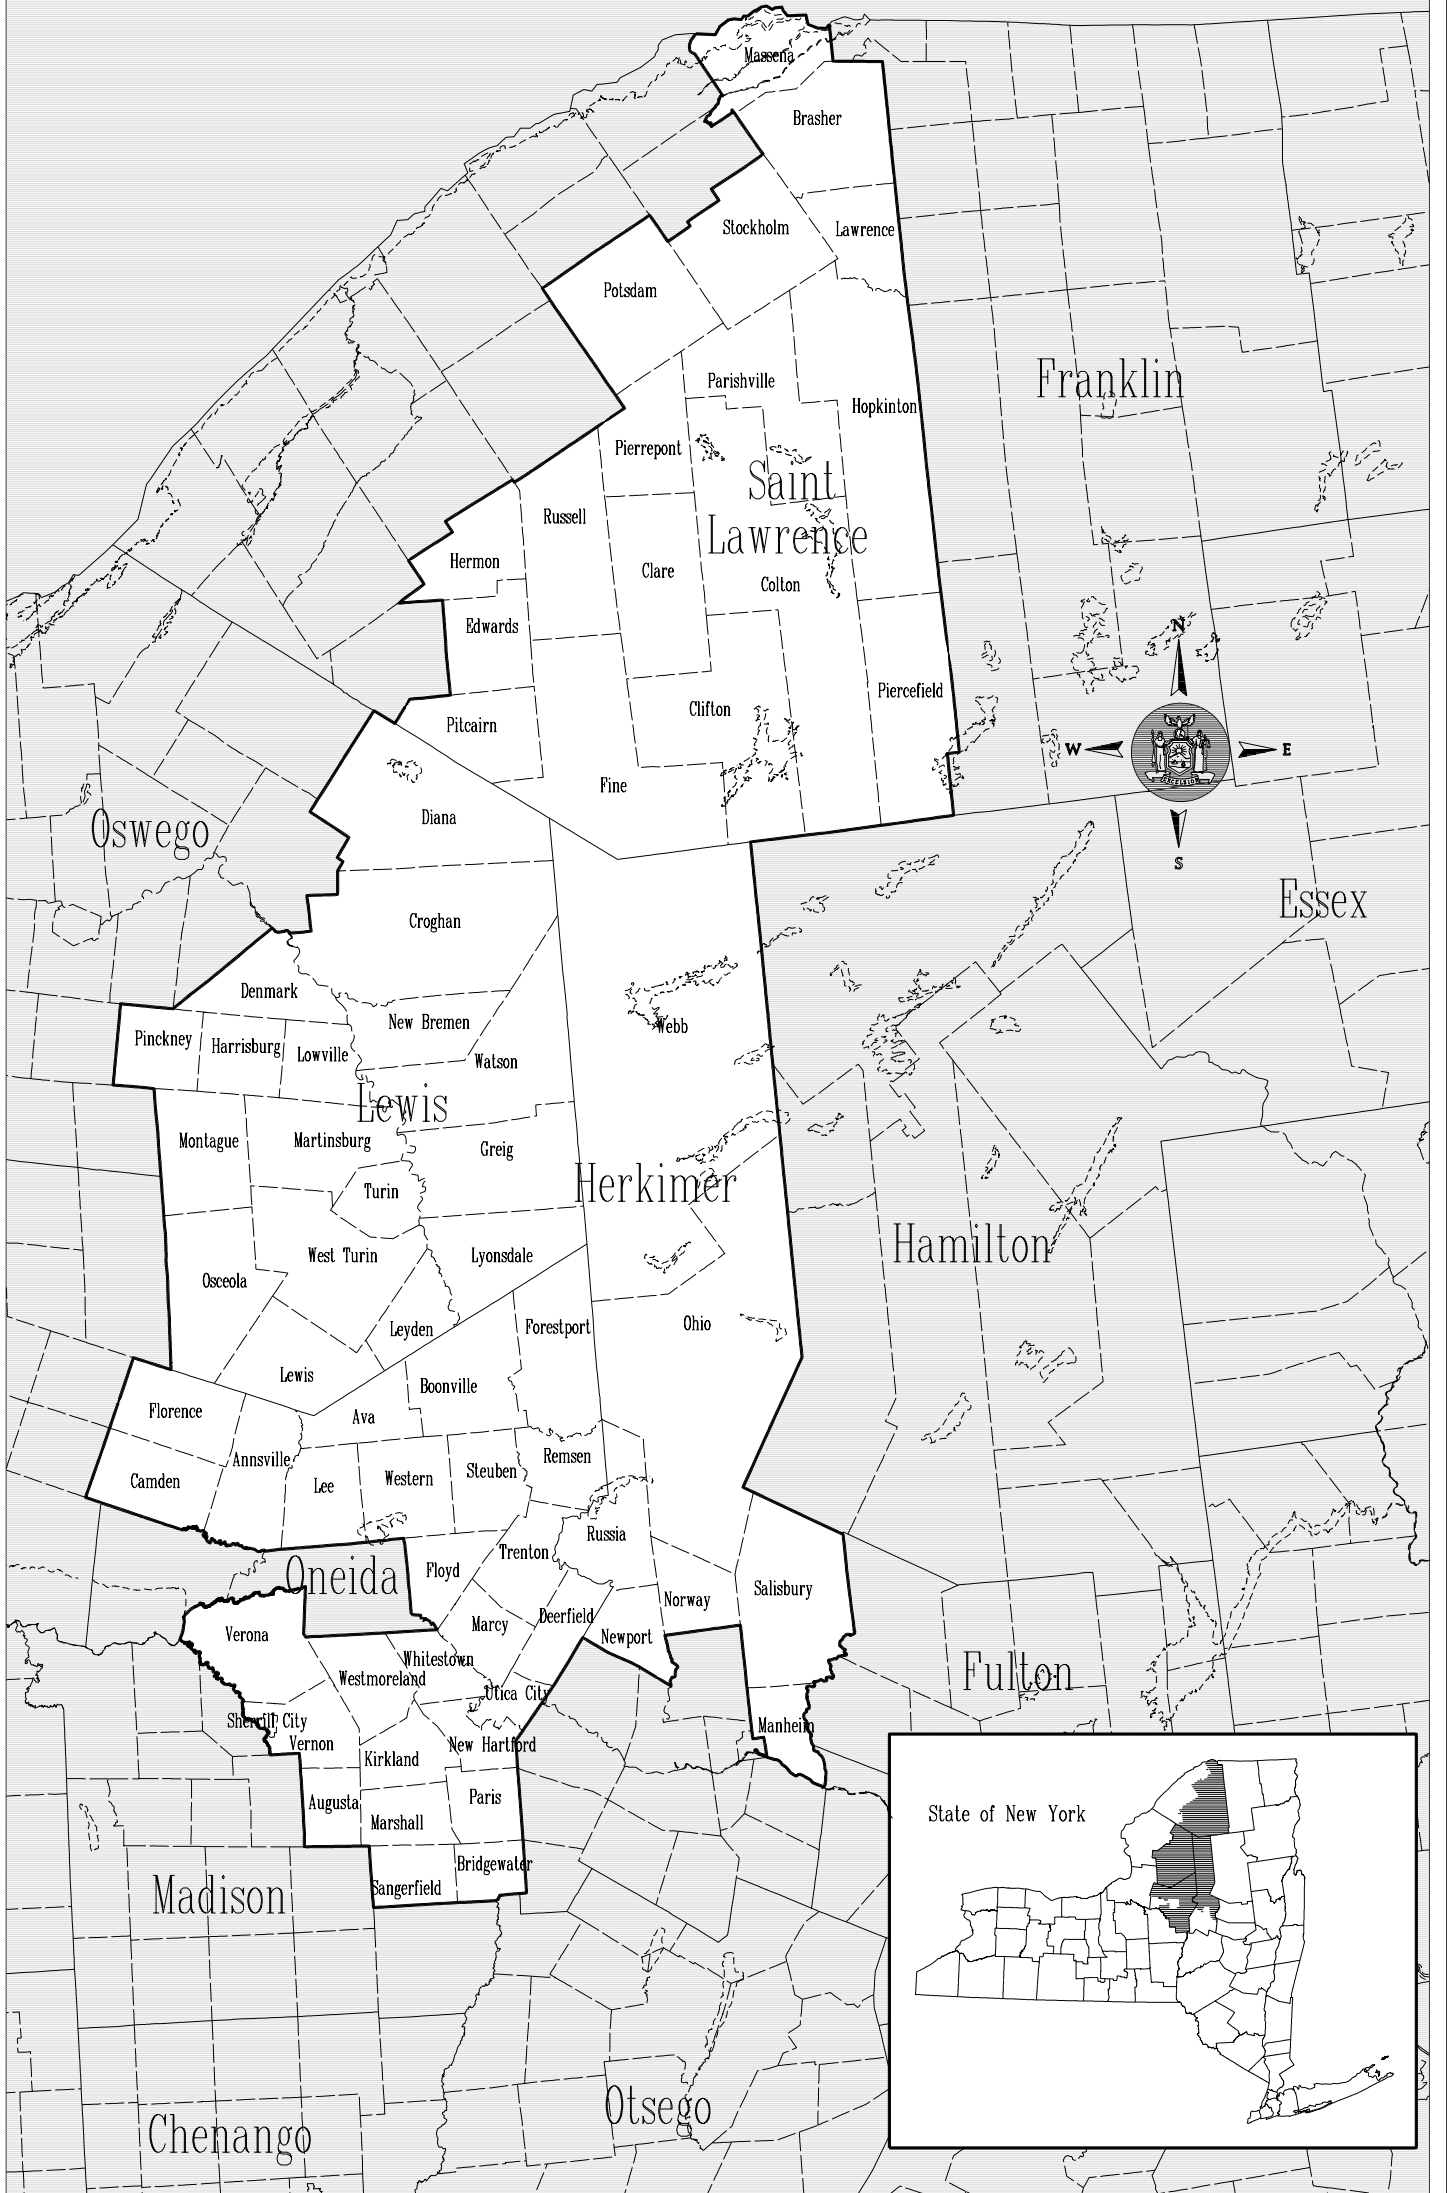

# Senate District 47

=====

DISTRICT        No. : 47

Total Population : 292,813  
      Deviation : -2,112  
Dev. Percentage : -0.72

-----

	: NHwhite :	NHblack :	Hispanic:	NHameri :	NHasian :	NHother :
Total	: 275,137:	9,786:	4,528:	949:	2,190:	223:
Total %	: 93.96:	3.34:	1.55:	0.32:	0.75:	0.08:
Total18+	: 208,258:	6,634:	3,080:	674:	1,514:	69:
Total18+%	: 94.56:	3.01:	1.40:	0.31:	0.69:	0.03: