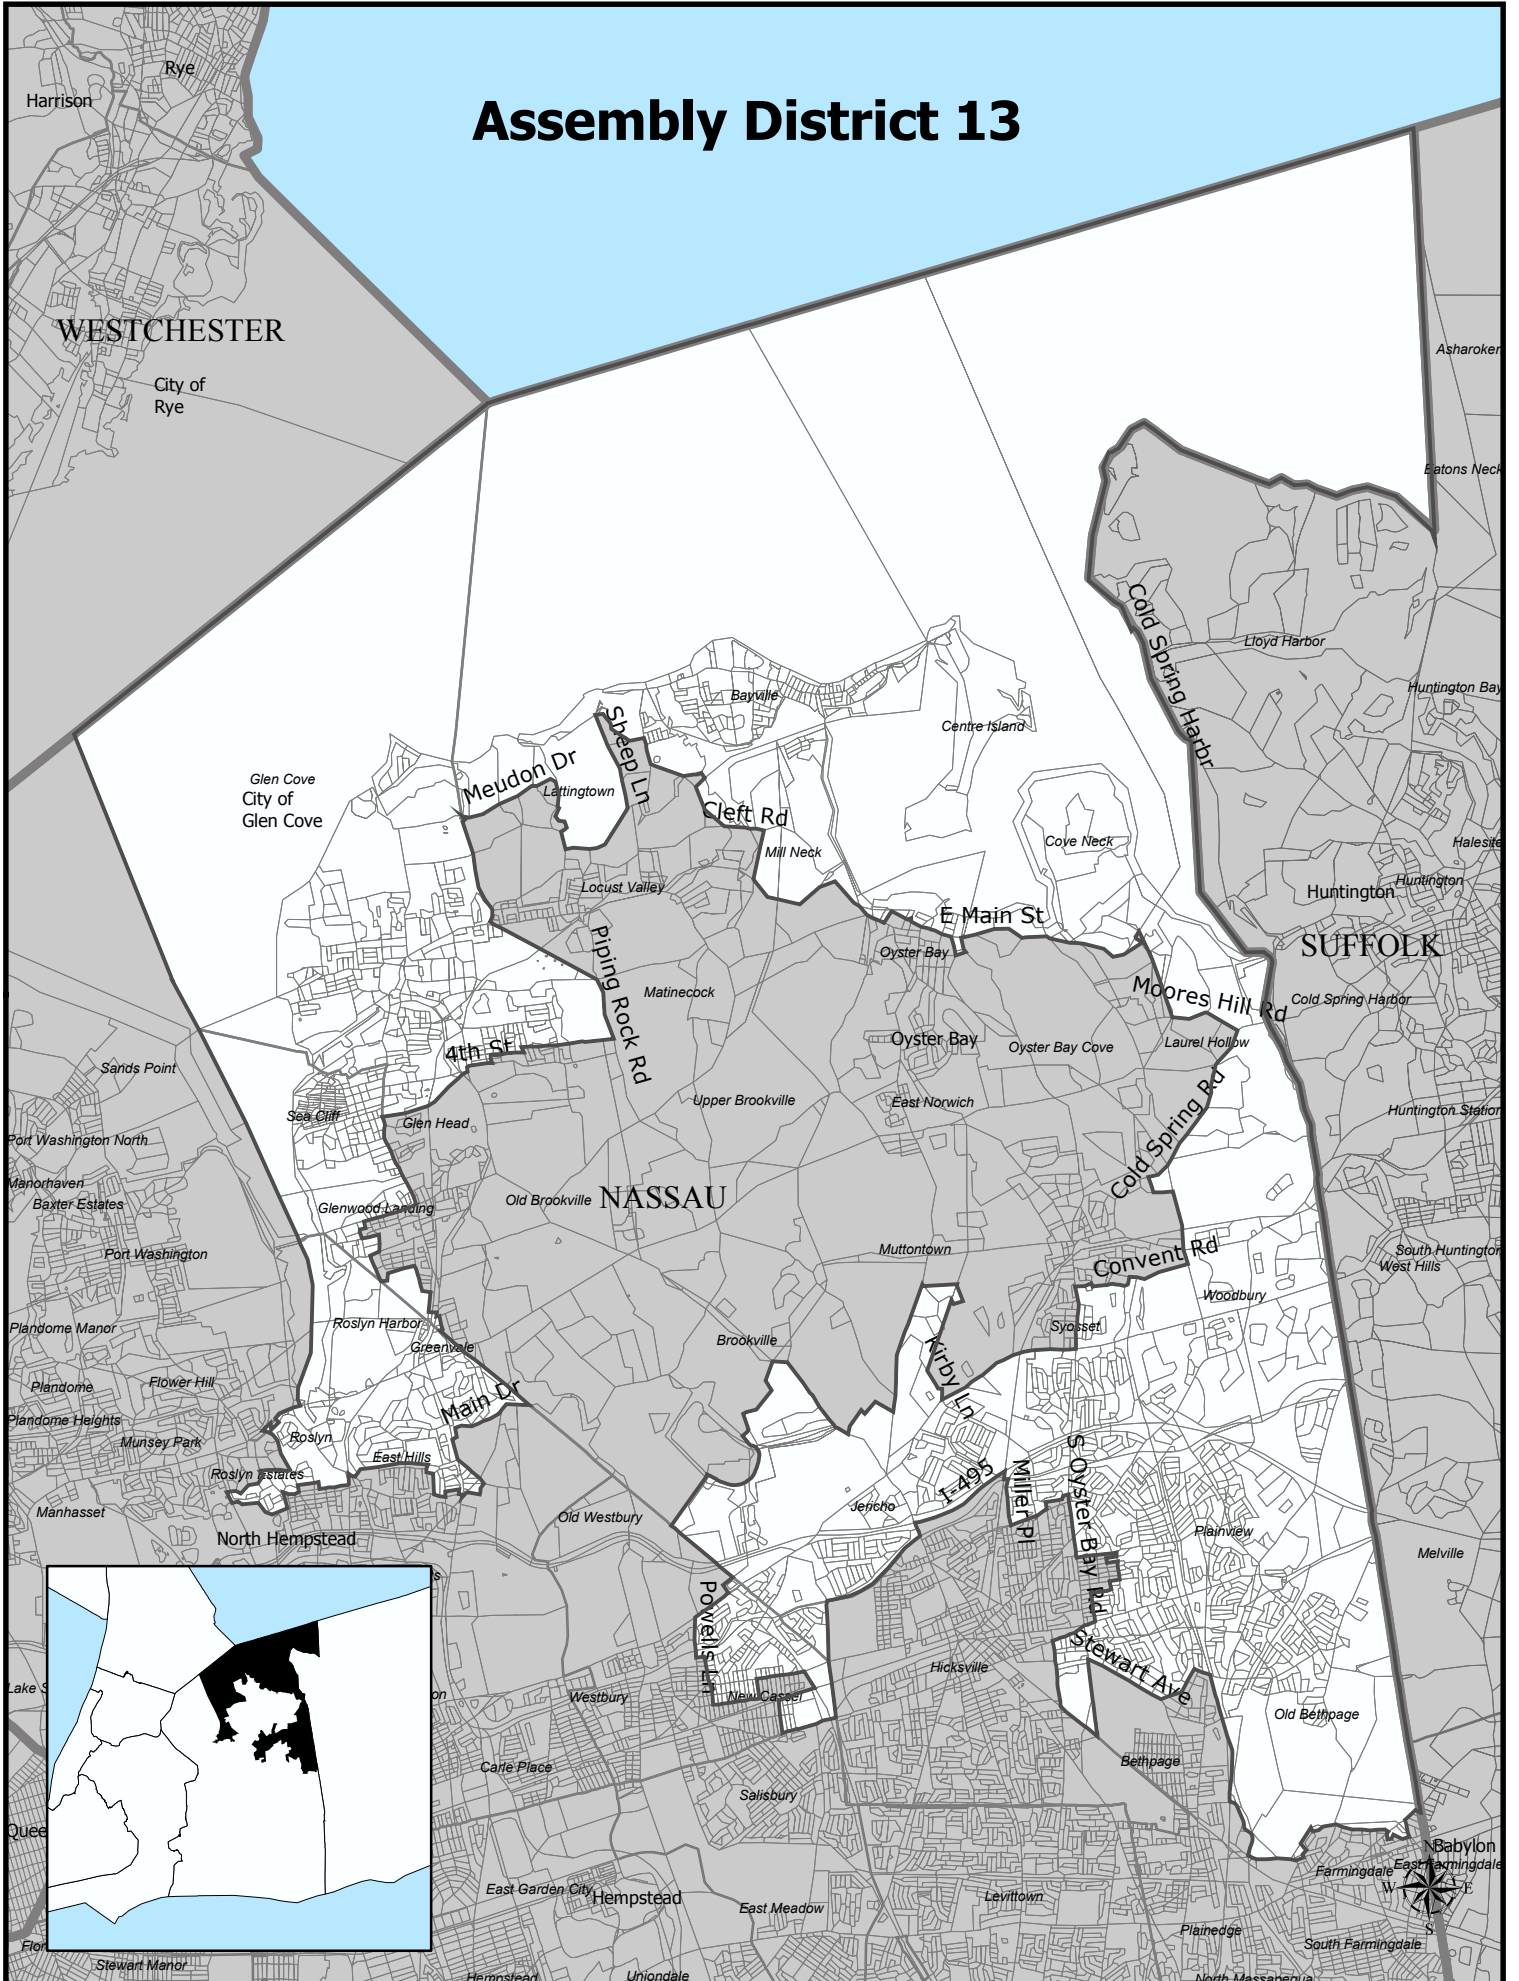

# Assembly District 13

# Assembly District 13

**Total Population :** 131,136  
**Deviation :** 4,627  
**Dev. Percentage :** 3.66

	NH White	NH Black	Hispanic	NH Amer Ind	NH Asian	NH Multi	NH Other
Total	103,320	7,973	10,968	89	7,242	1,360	184
Total %	78.79	6.08	8.36	0.07	5.52	1.04	0.14
Total18+	79,373	5,871	7,712	61	5,193	858	125
Total18%	80.02	5.92	7.77	0.06	5.24	0.86	0.13