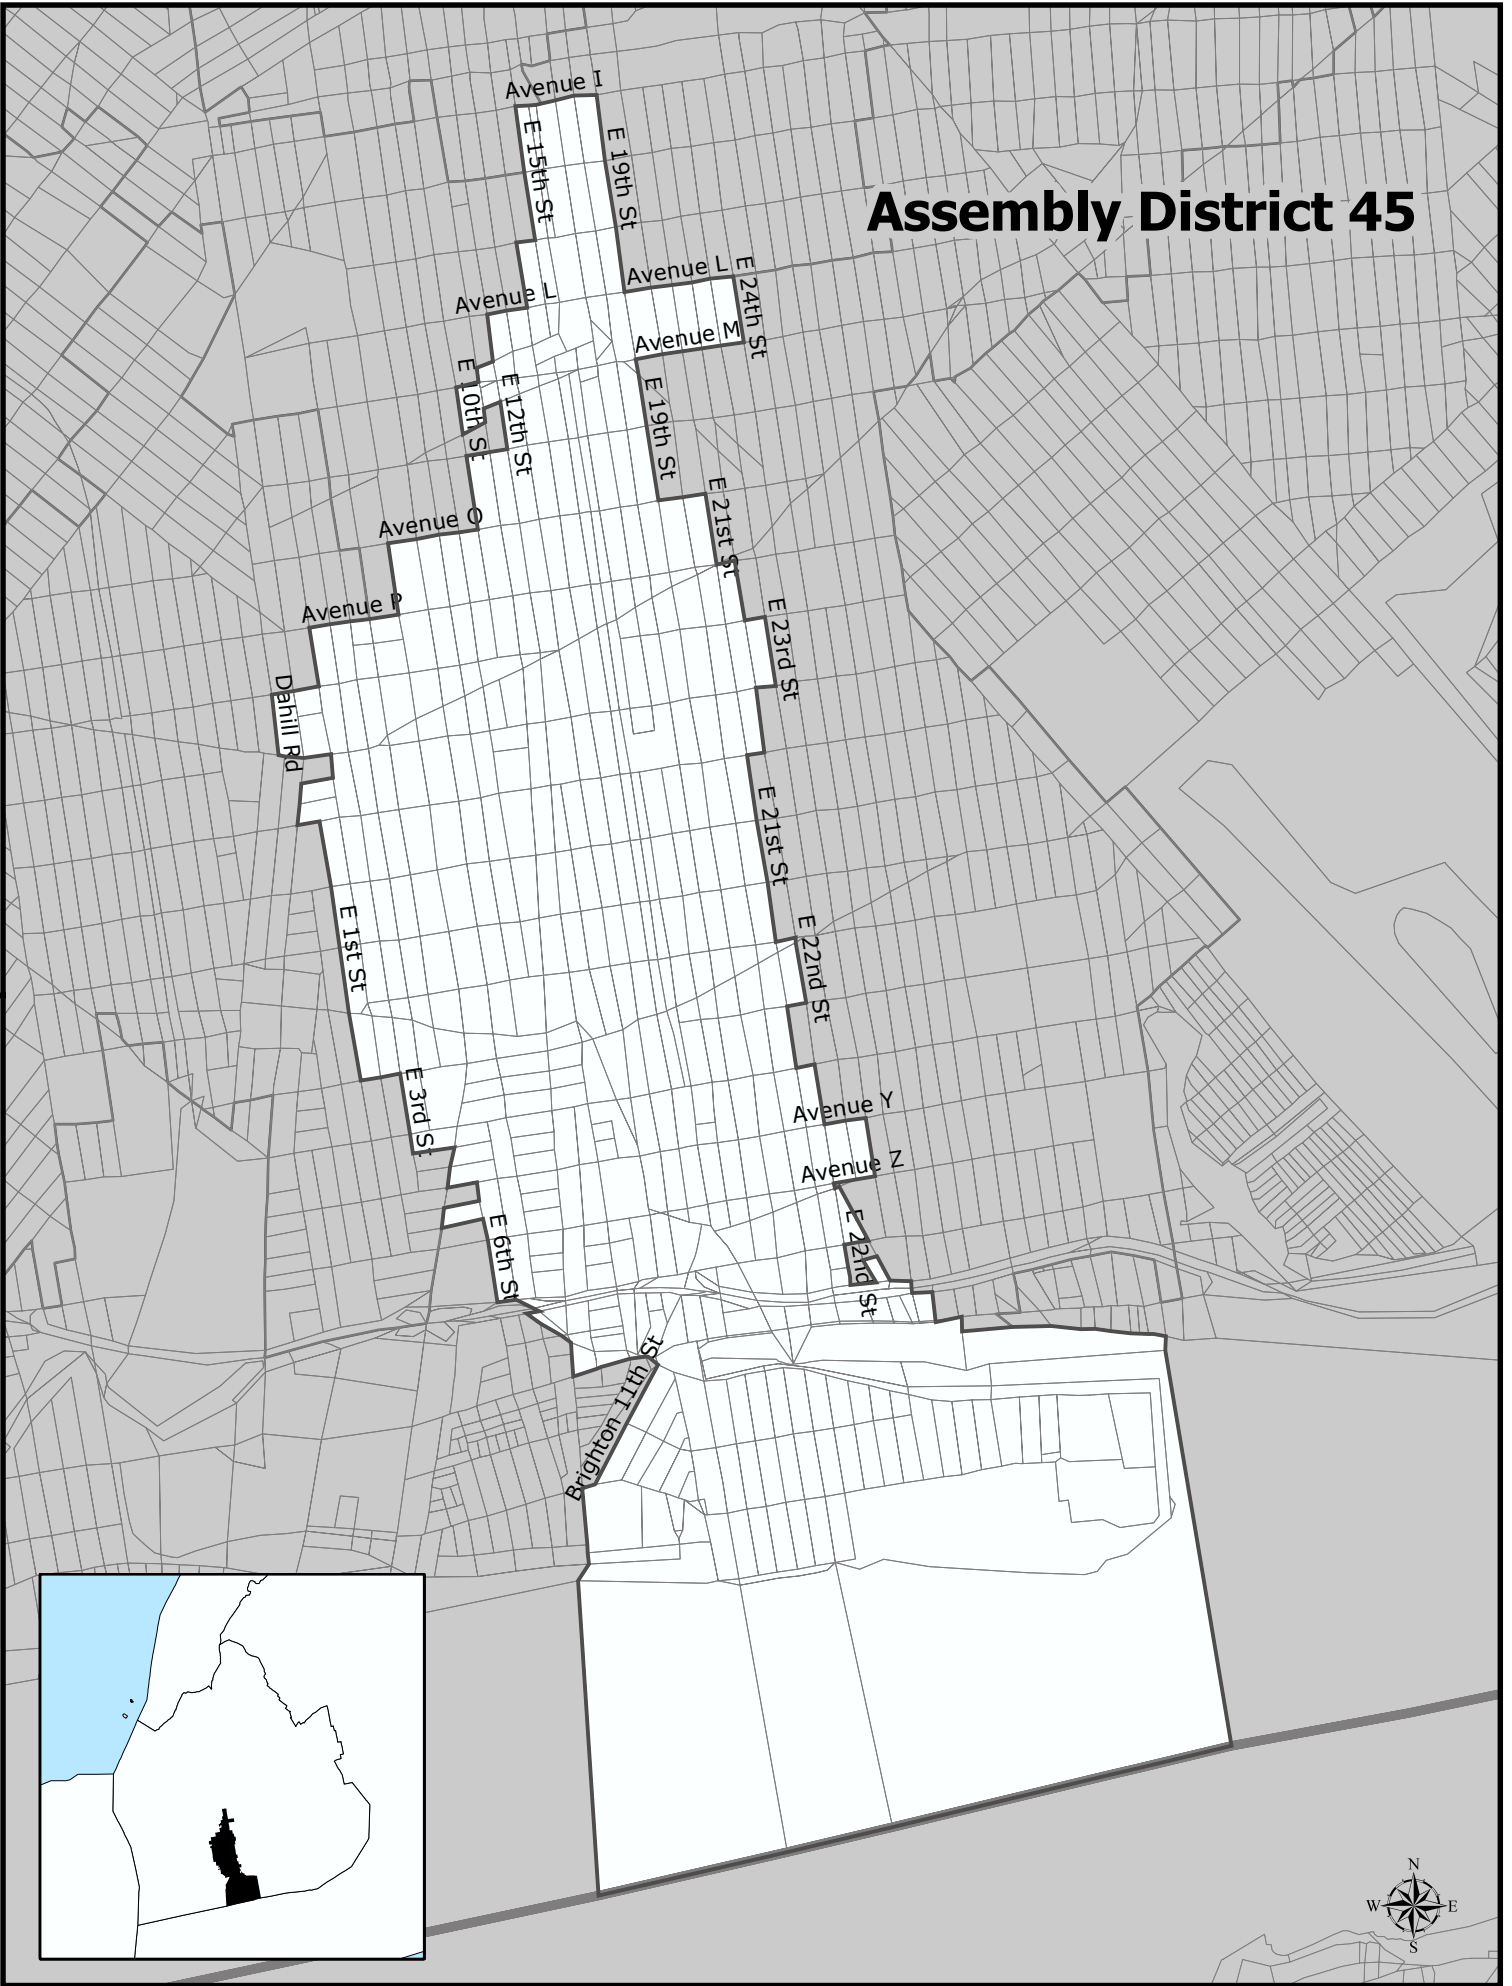

Assembly District 45

Assembly District 45

Total Population : 121,214
Deviation : -5,295
Dev. Percentage : -4.19

	NH White	NH Black	Hispanic	NH Amer Ind	NH Asian	NH Multi	NH Other
Total	94,849	1,575	6,999	107	14,844	2,559	281
Total %	78.25	1.30	5.77	0.09	12.25	2.11	0.23
Total18+	74,346	1,160	5,036	61	11,060	1,799	198
Total18%	79.38	1.24	5.38	0.07	11.81	1.92	0.21