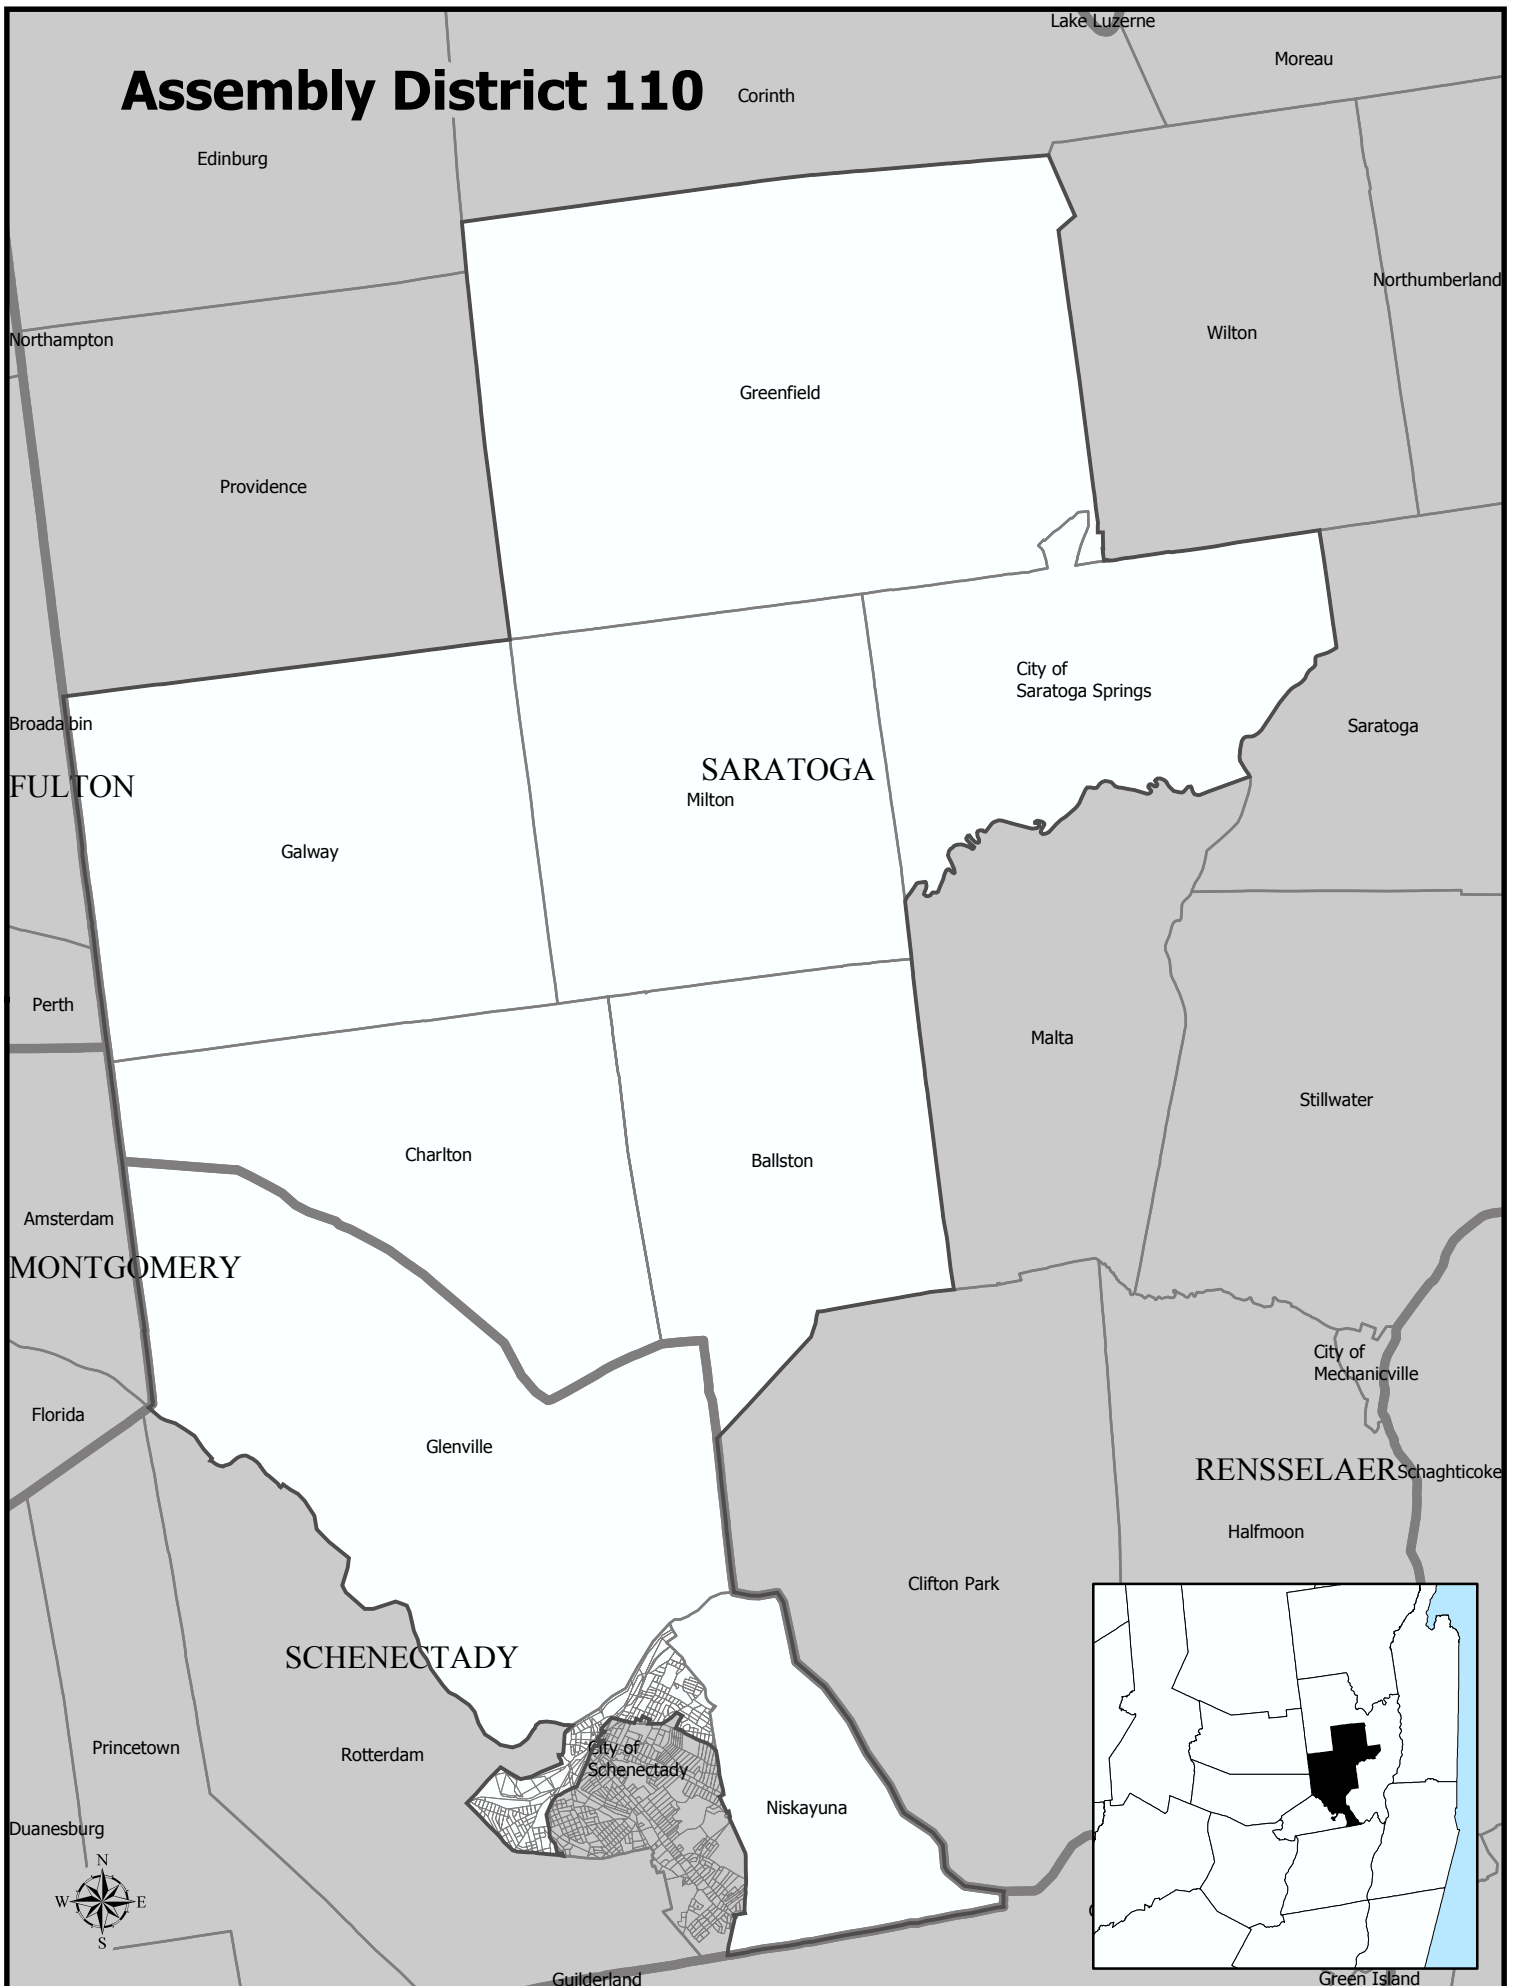

# Assembly District 110

# Assembly District 110

**Total Population :** 131,594  
**Deviation :** 5,085  
**Dev. Percentage :** 4.02

	NH White	NH Black	Hispanic	NH Amer Ind	NH Asian	NH Multi	NH Other
Total	122,342	2,701	2,445	225	2,216	1,519	146
Total %	92.97	2.05	1.86	0.17	1.68	1.15	0.11
Total18+	94,150	1,886	1,466	168	1,628	767	78
Total18%	94.02	1.88	1.46	0.17	1.63	0.77	0.08