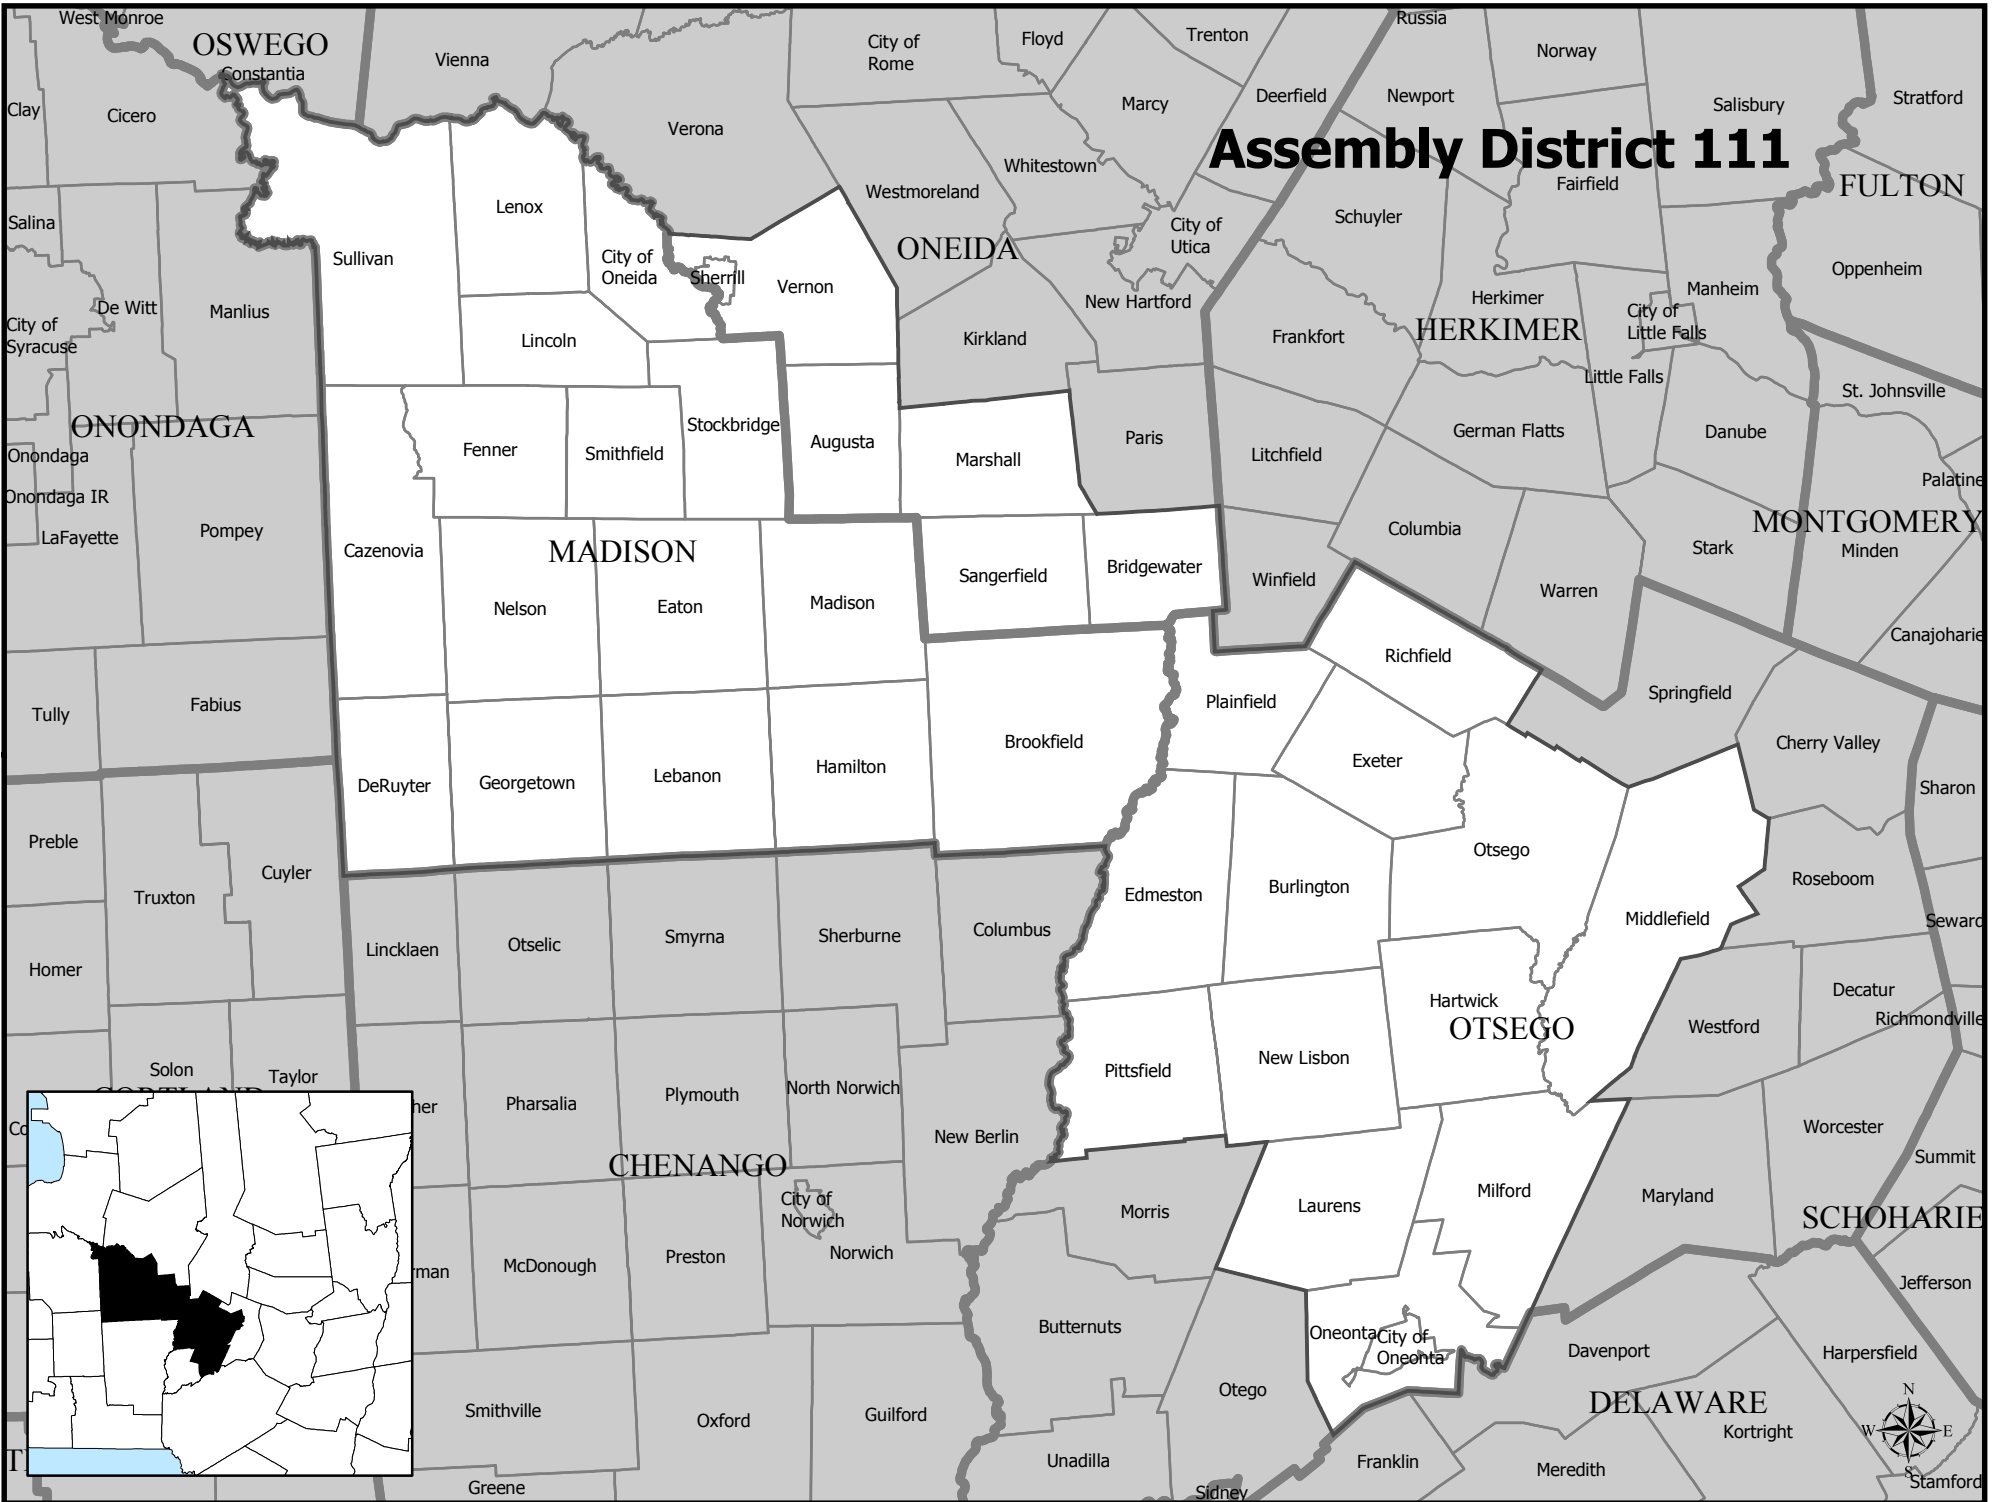

Assembly District 111

Assembly District 111

Total Population : 127,962
Deviation : 1,453
Dev. Percentage : 1.15

	NH White	NH Black	Hispanic	NH Amer Ind	NH Asian	NH Multi	NH Other
Total	121,921	1,835	1,795	462	800	1,032	117
Total %	95.28	1.43	1.40	0.36	0.63	0.81	0.09
Total18+	92,906	1,473	1,253	367	611	602	66
Total18%	95.51	1.51	1.29	0.38	0.63	0.62	0.07