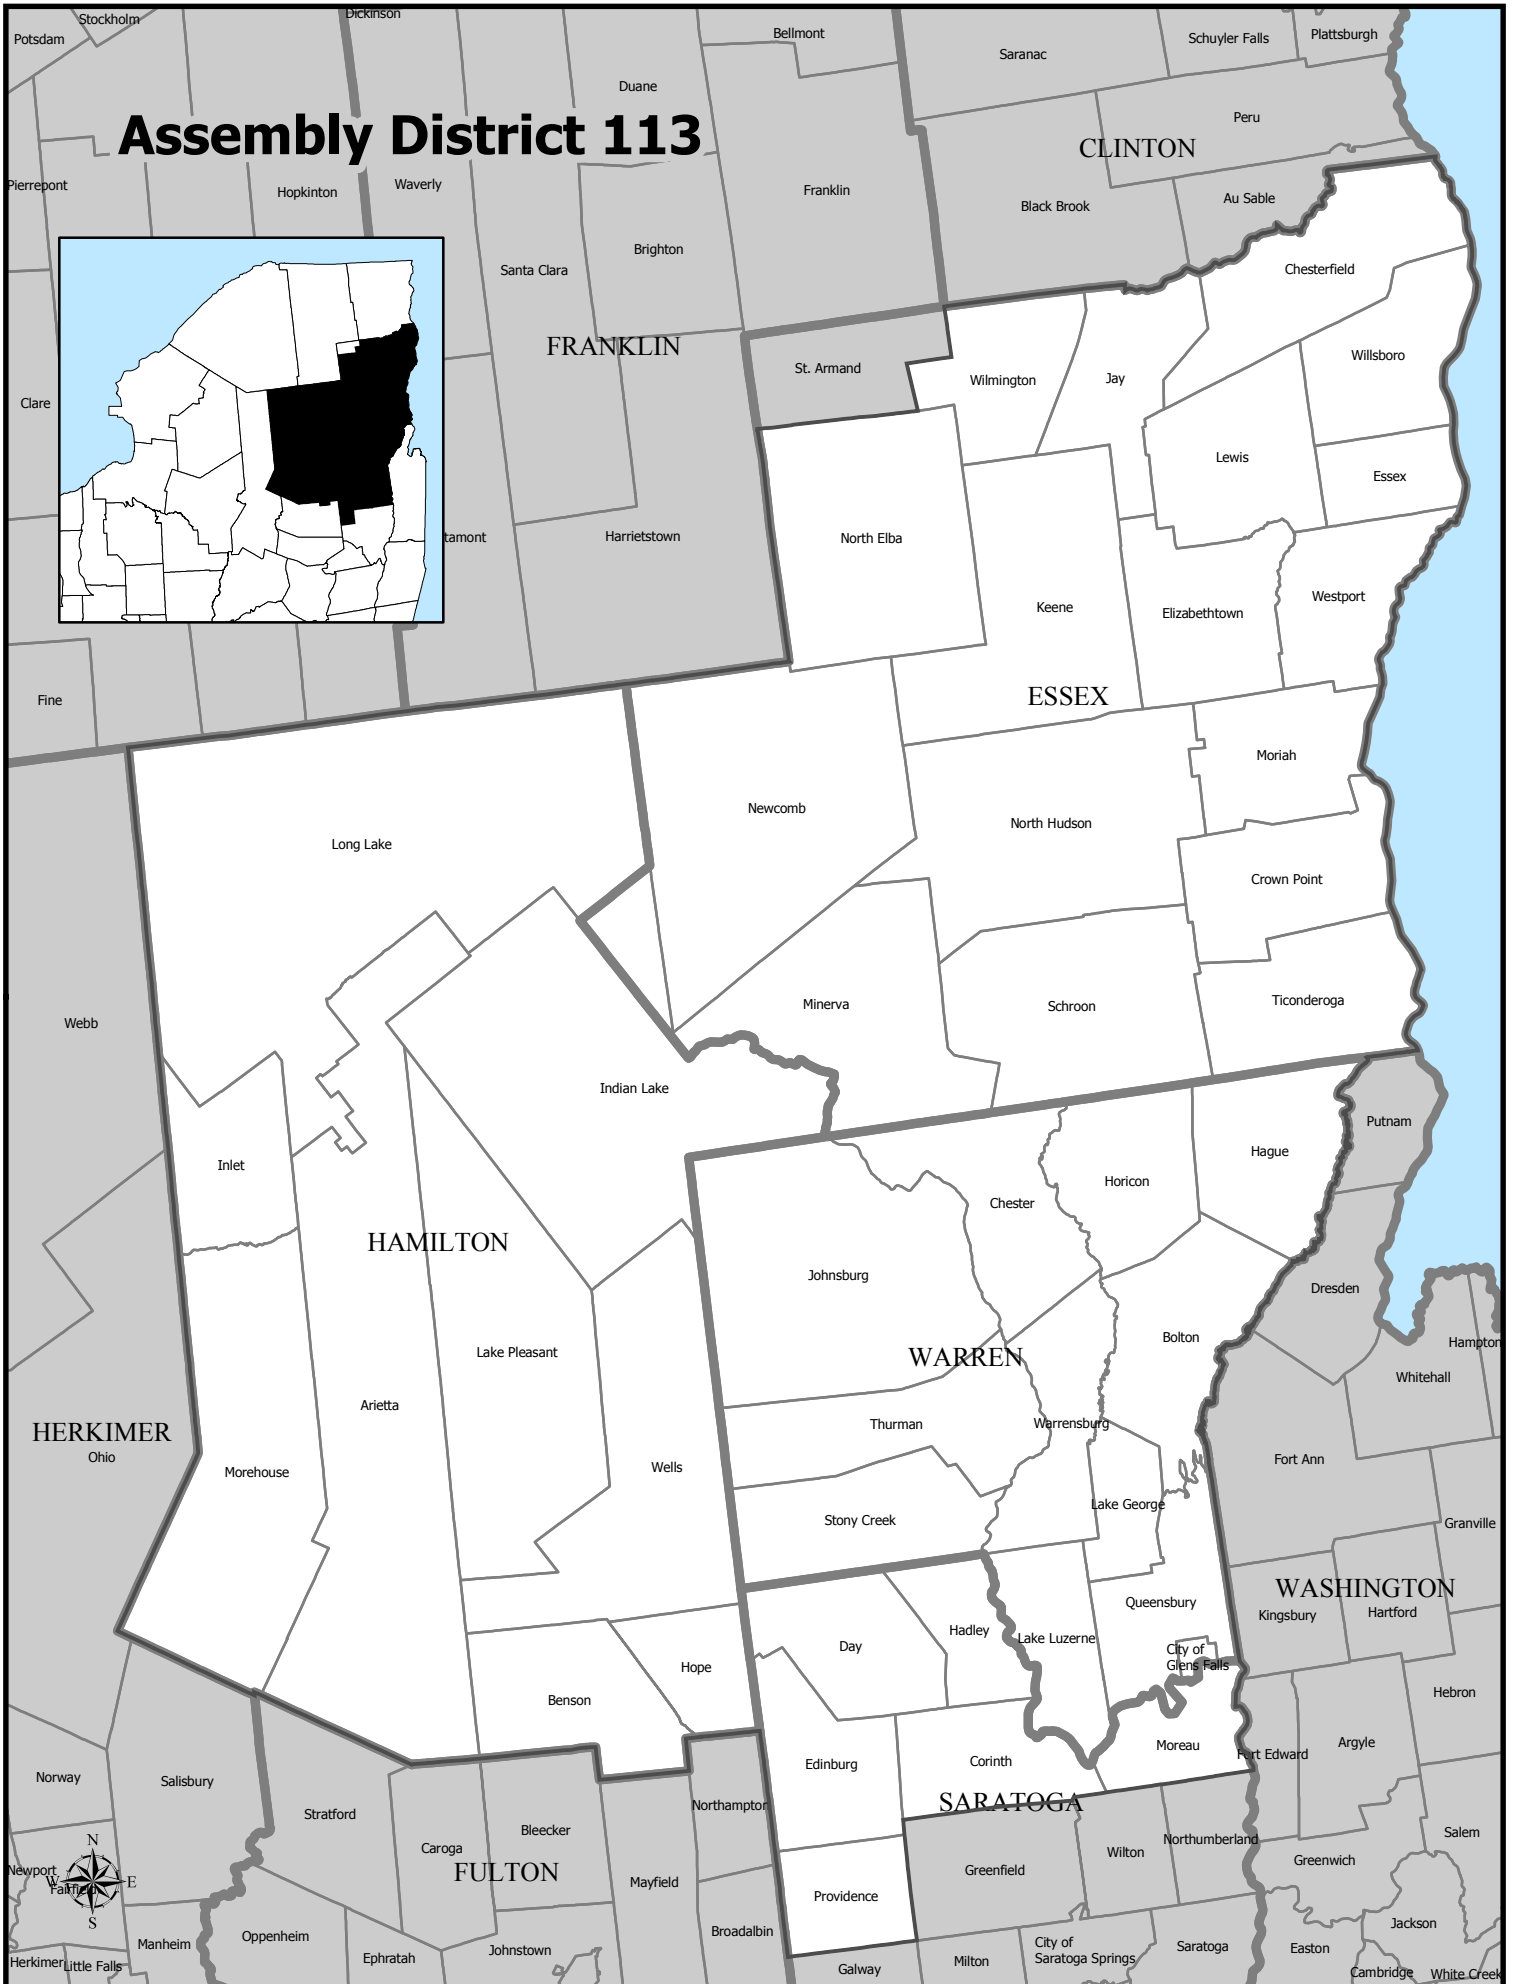

Assembly District 113

Assembly District 113

Total Population : 132,139
Deviation : 5,630
Dev. Percentage : 4.45

	NH White	NH Black	Hispanic	NH Amer Ind	NH Asian	NH Multi	NH Other
Total	126,290	1,941	1,933	284	577	992	122
Total %	95.57	1.47	1.46	0.21	0.44	0.75	0.09
Total18+	96,445	1,774	1,498	224	412	607	75
Total18%	95.46	1.76	1.48	0.22	0.41	0.60	0.07