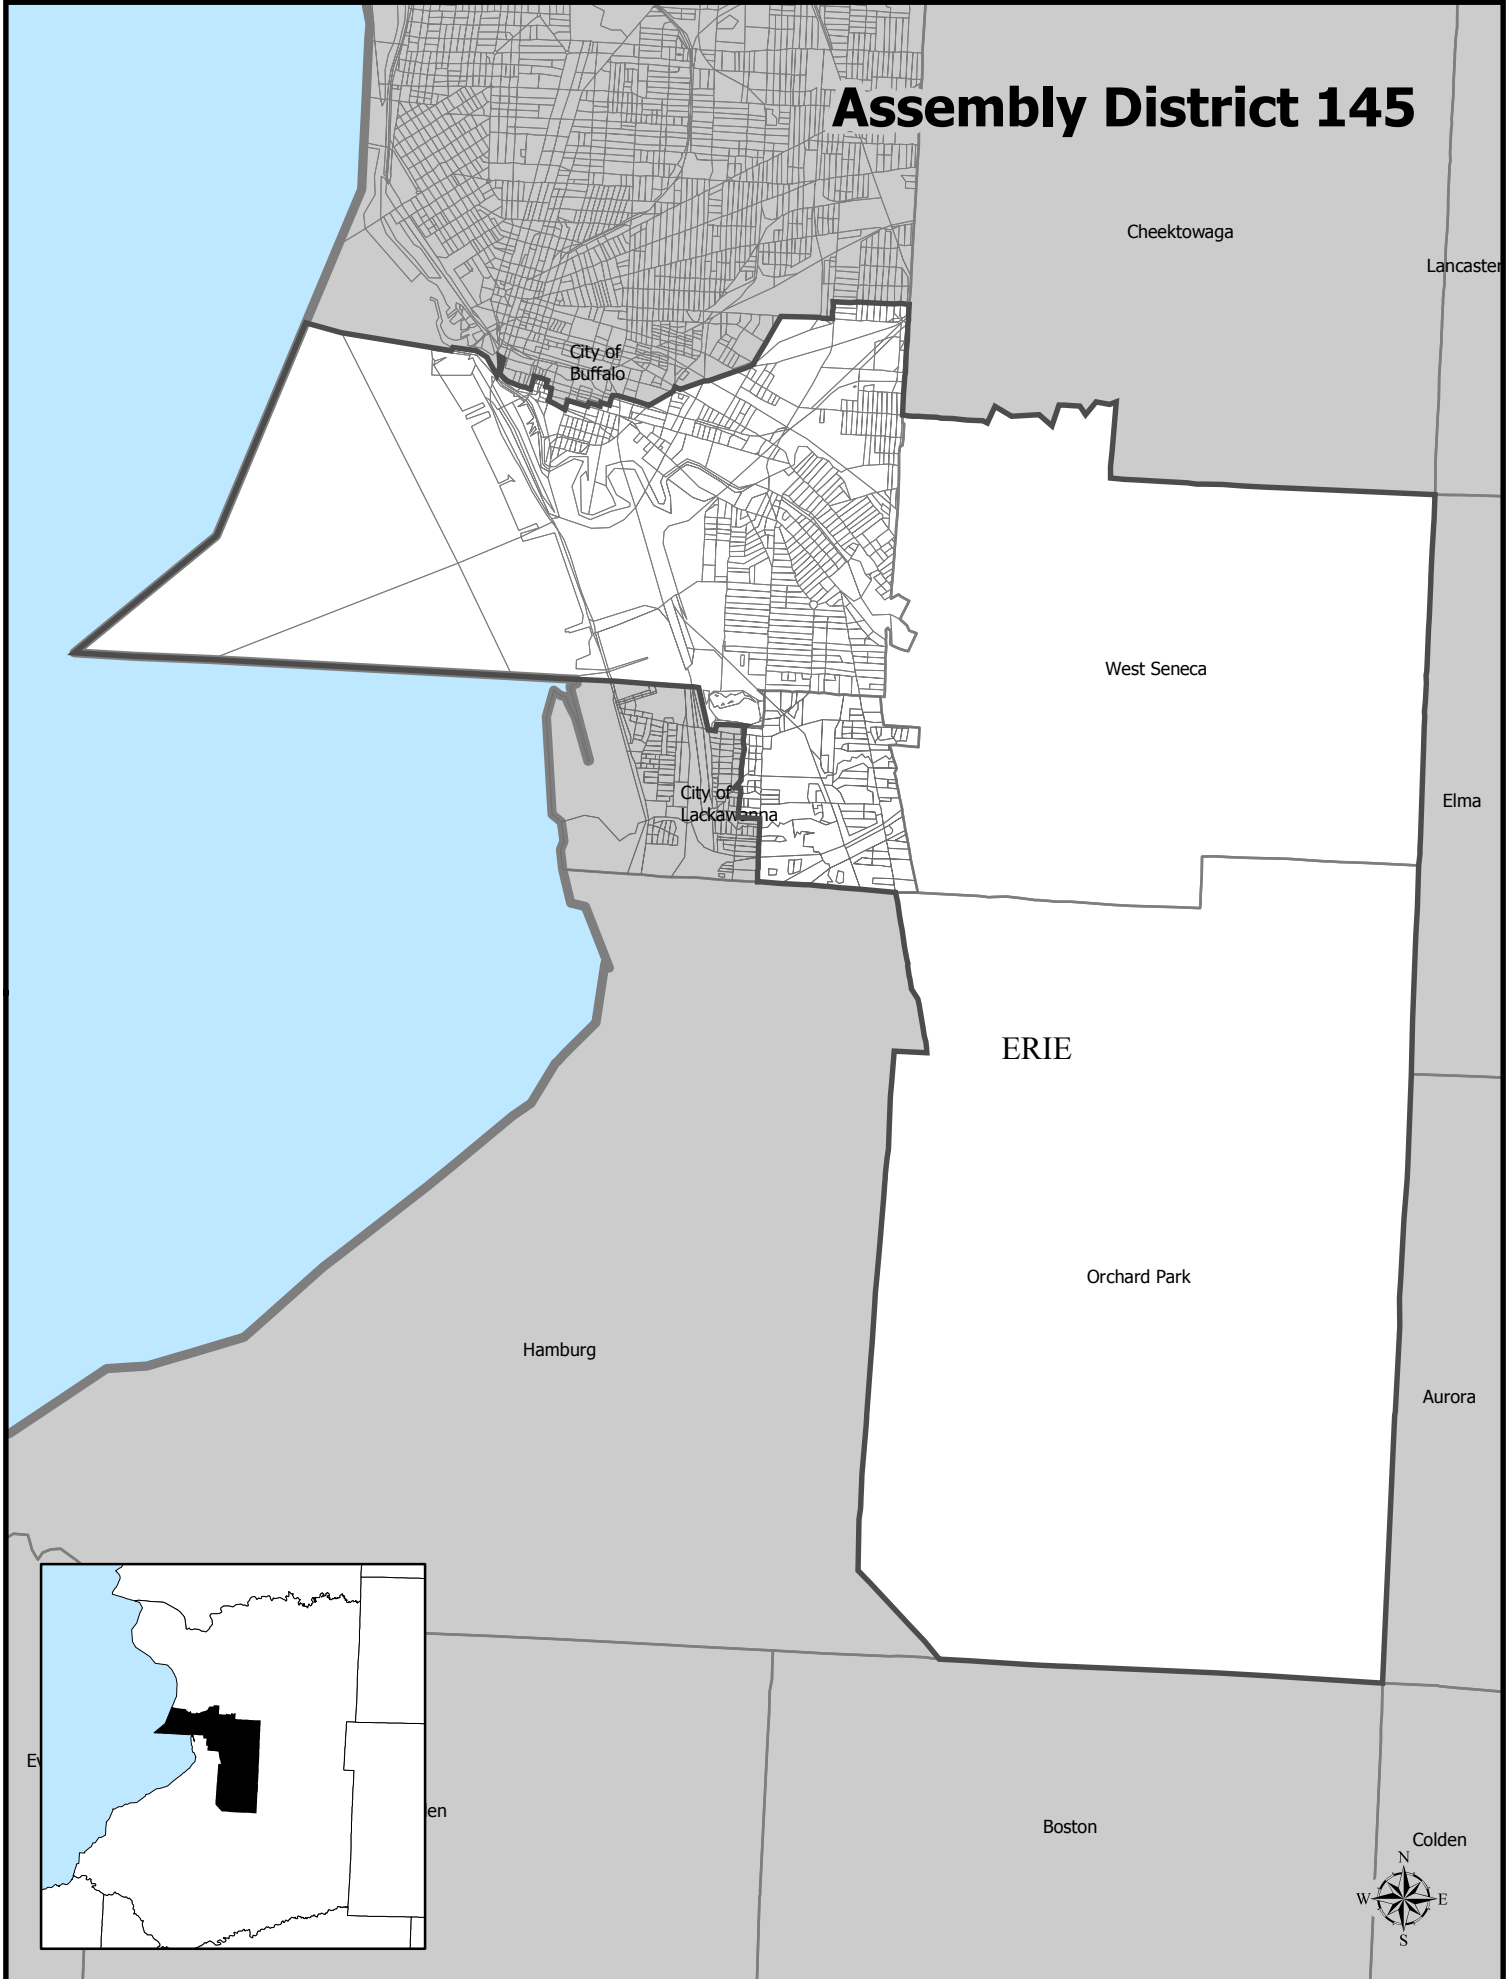

Assembly District 145

Assembly District 145

Total Population : 131,861
Deviation : 5,352
Dev. Percentage : 4.23

	NH White	NH Black	Hispanic	NH Amer Ind	NH Asian	NH Multi	NH Other
Total	125,622	968	3,018	401	781	992	79
Total %	95.27	0.73	2.29	0.30	0.59	0.75	0.06
Total18+	96,806	599	1,724	268	528	464	42
Total18%	96.39	0.60	1.72	0.27	0.53	0.46	0.04