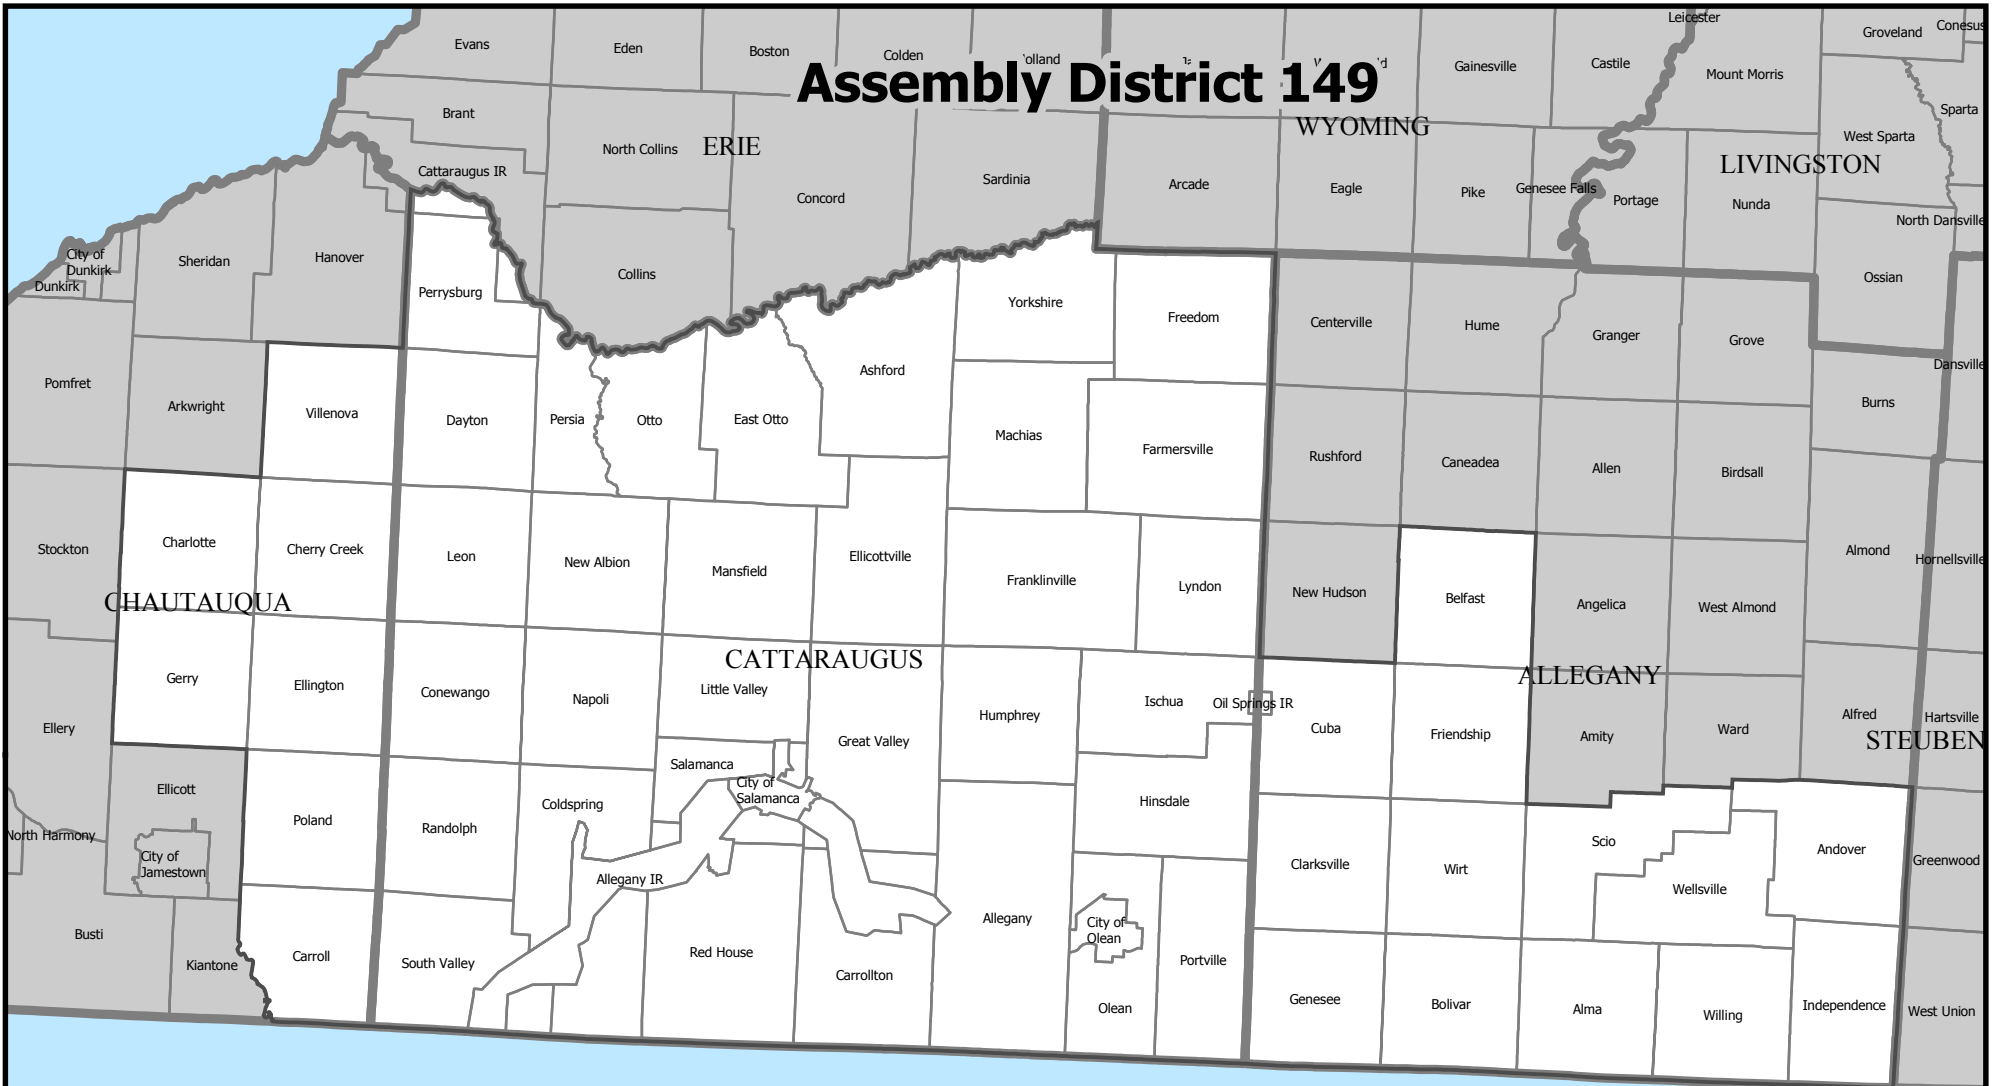

# Assembly District 149

# Assembly District 149

Total Population : 125,994  
Deviation : -515  
Dev. Percentage : -0.41

	NH White	NH Black	Hispanic	NH Amer Ind	NH Asian	NH Multi	NH Other
Total	119,918	989	1,099	2,217	548	1,103	120
Total %	95.18	0.78	0.87	1.76	0.43	0.88	0.10
Total18+	89,238	636	607	1,449	379	532	60
Total18%	96.06	0.68	0.65	1.56	0.41	0.57	0.06