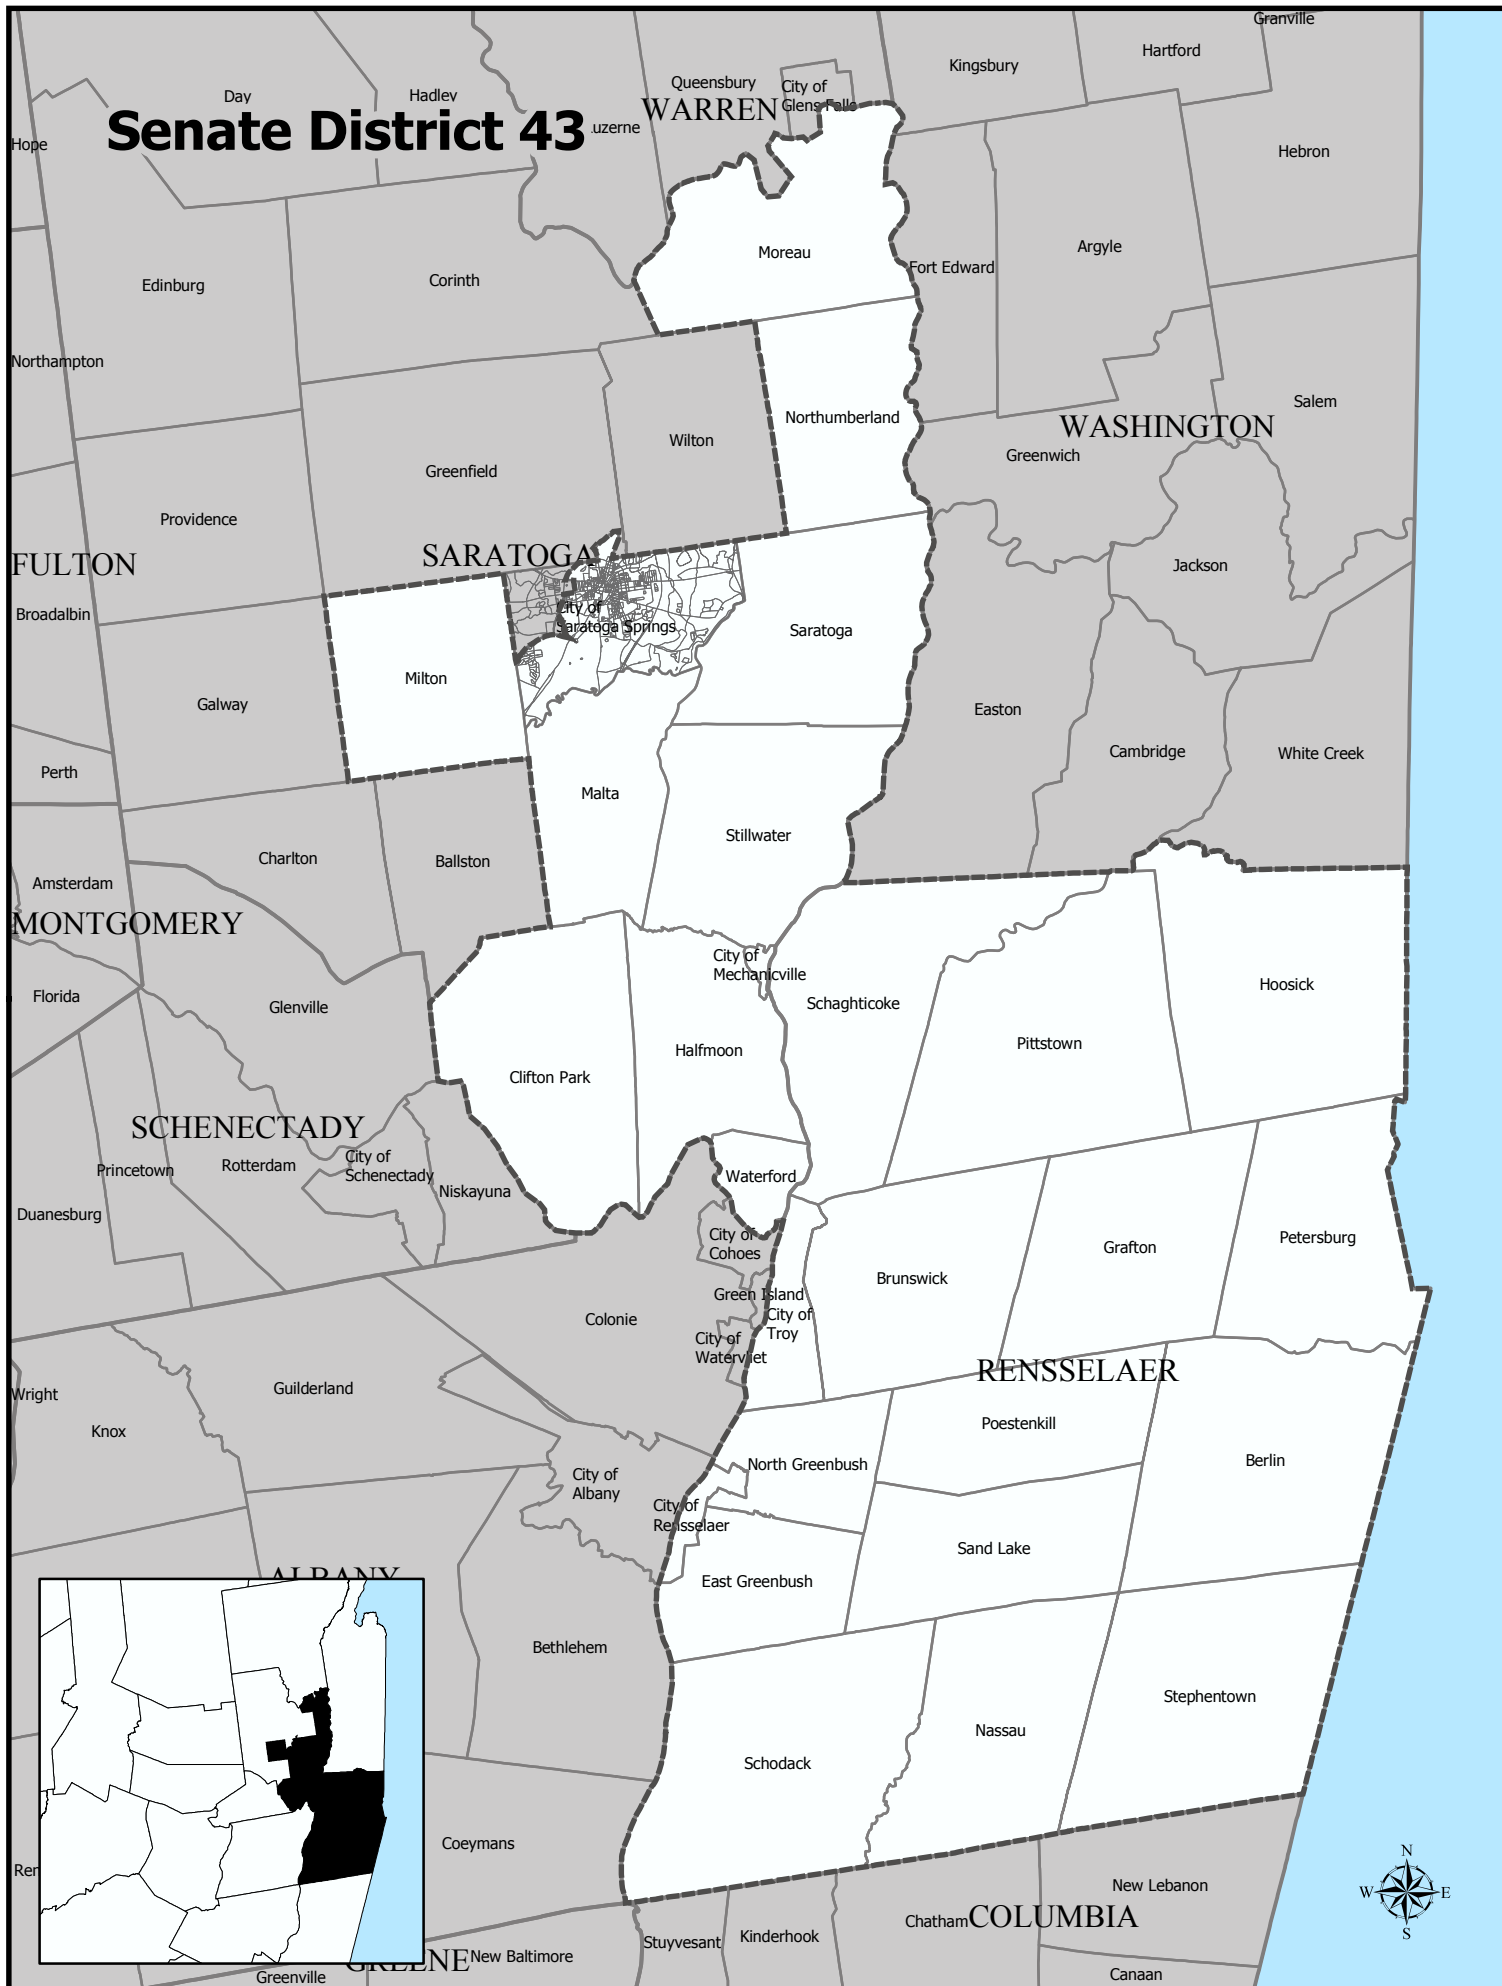

# Senate District 43

# Senate District 43

**Total Population :** 302,261  
**Deviation :** -3,811  
**Dev. Percentage :** -1.25

	NH White	NH Black	Hispanic	NH Amer Ind	NH Asian	NH Multi	NH Other
Total	279,140	9,172	5,482	568	4,451	3,068	380
Total %	92.35	3.03	1.81	0.19	1.47	1.02	0.13
Total18+	213,023	6,319	3,471	424	3,426	1,666	209
Total18%	93.21	2.76	1.52	0.19	1.50	0.73	0.09