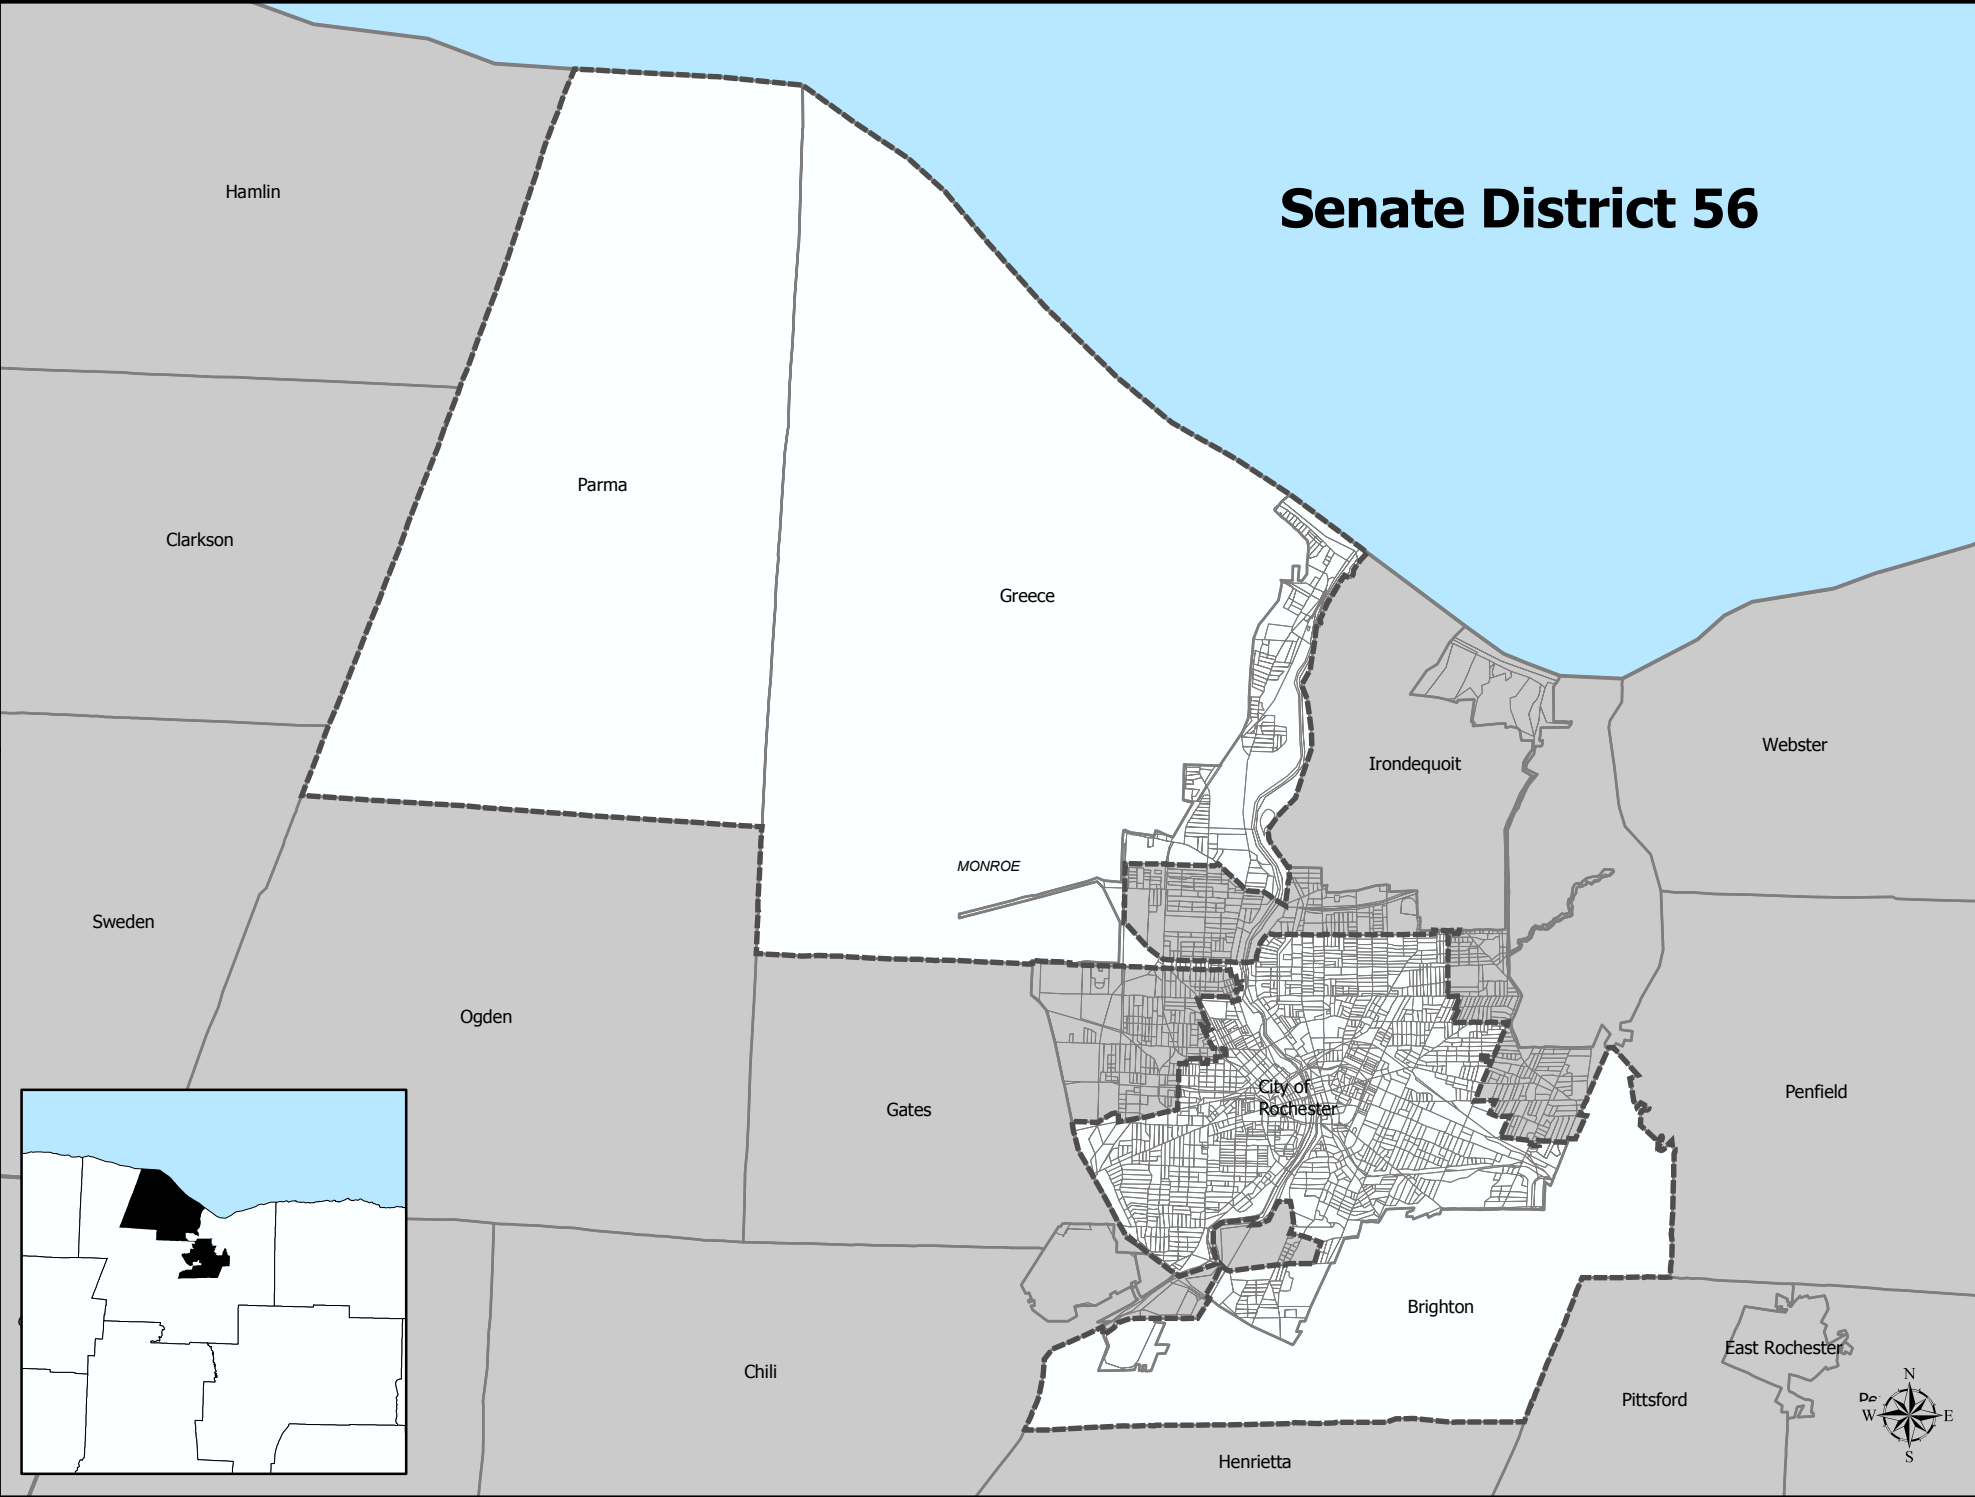

Senate District 56

Senate District 56

Total Population : 301,947
Deviation : -4,125
Dev. Percentage : -1.35

	NH White	NH Black	Hispanic	NH Amer Ind	NH Asian	NH Multi	NH Other
Total	191,822	71,939	24,058	807	7,367	5,434	520
Total %	63.53	23.83	7.97	0.27	2.44	1.80	0.17
Total18+	153,653	44,907	14,062	600	5,608	2,970	285
Total18%	69.19	20.22	6.33	0.27	2.53	1.34	0.13