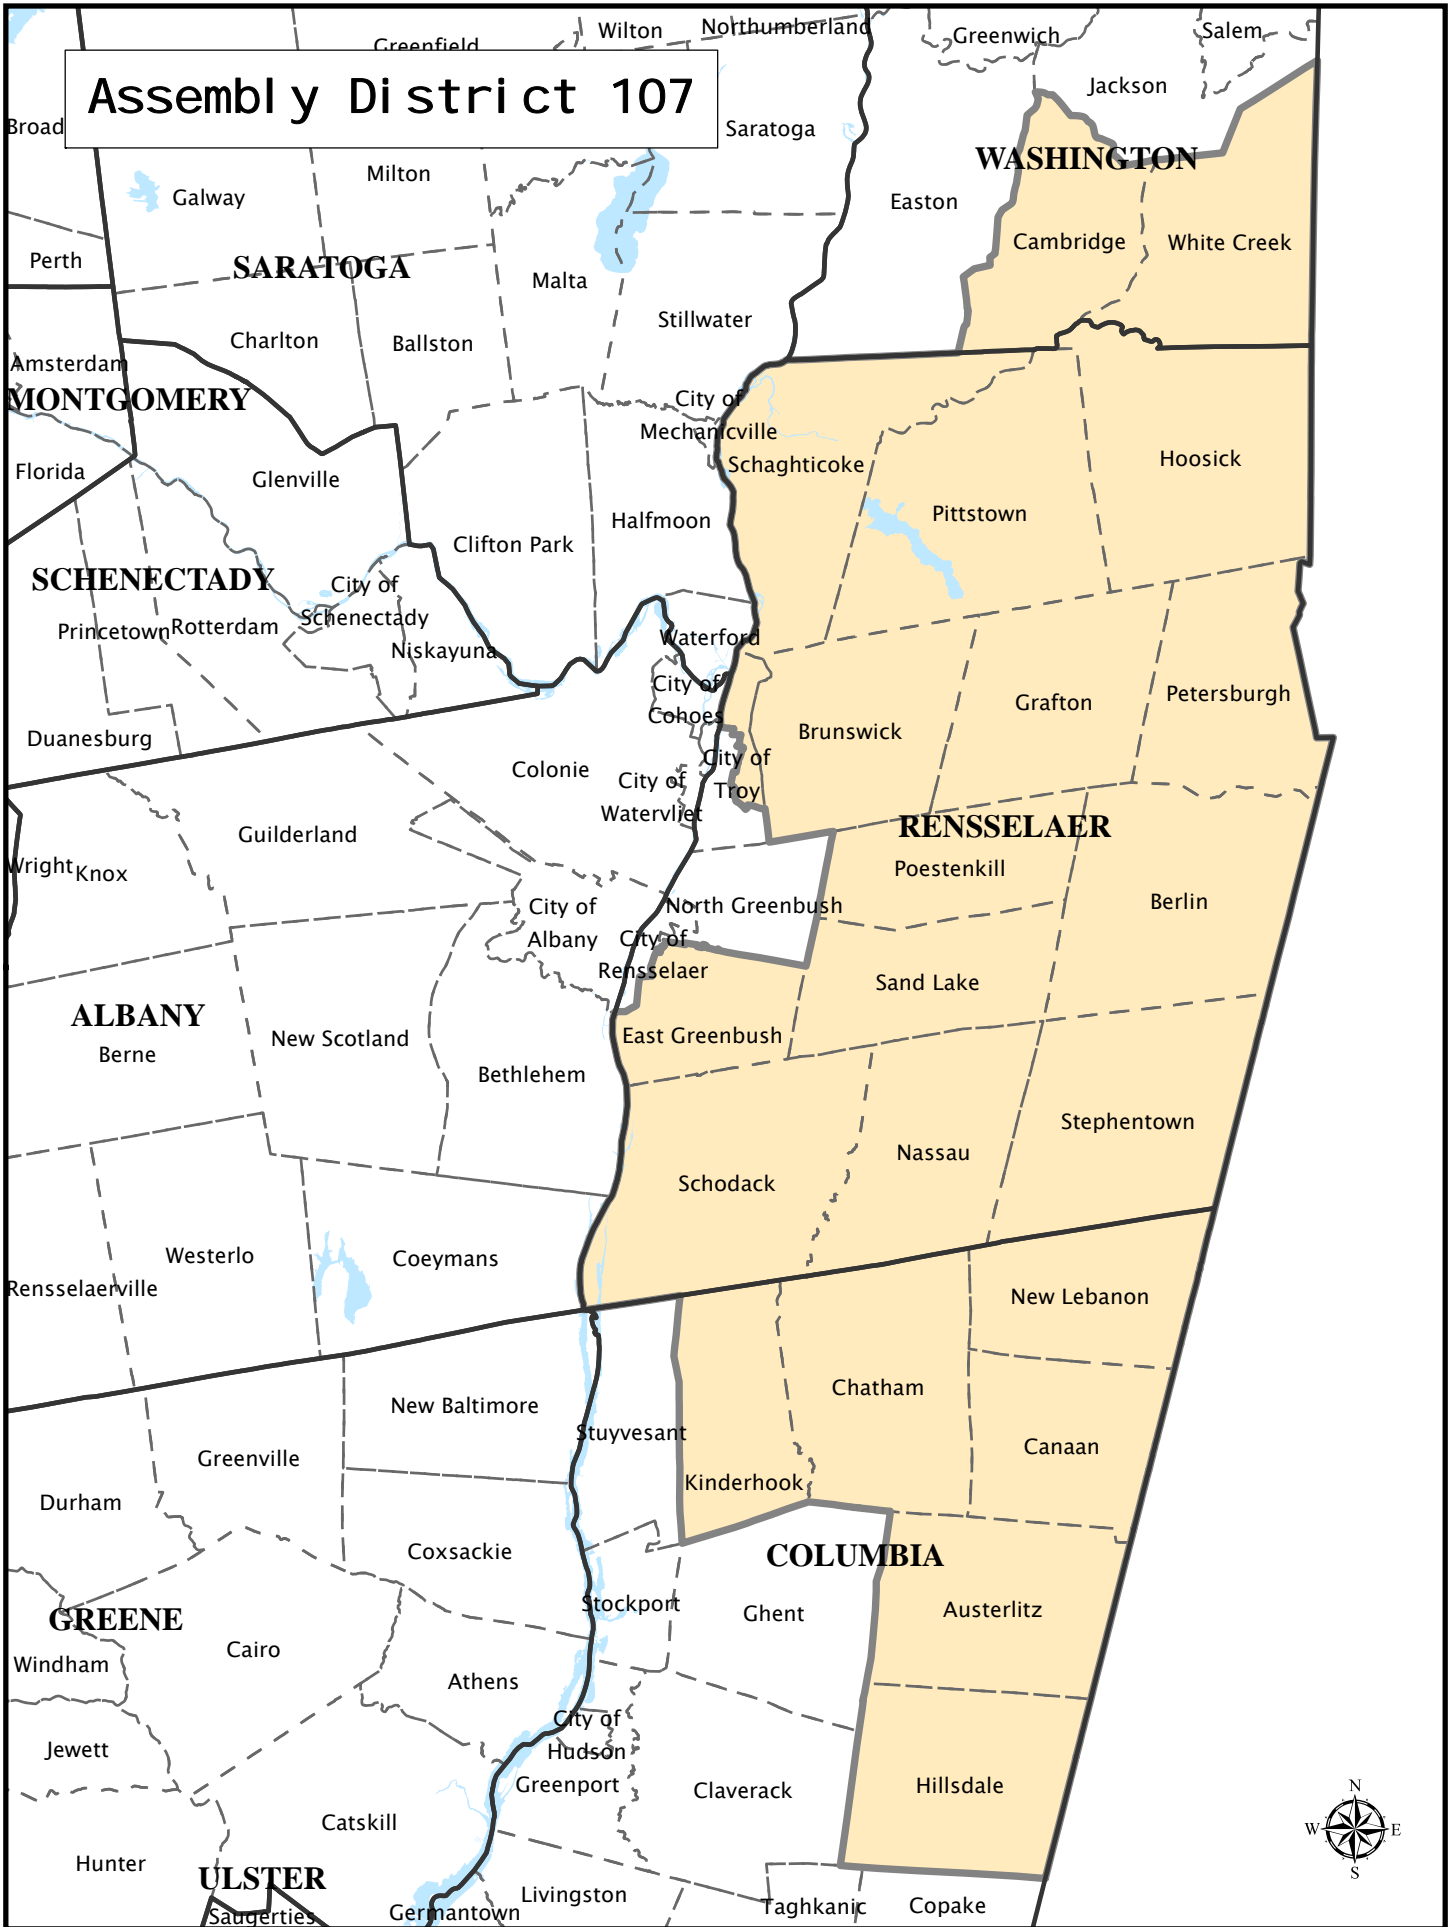

# Assembly District 107

**Assembly District 107**

**Adjusted Total Population :** 133,185  
**Deviation :** 4,096  
**Deviation Percentage :** 3.17

	NH White	NH Black	Hispanic	NH Asian	NH Amlnd	NH Hwn	NH Multi	NH Other	Unknown
<b>Total</b>	122,177	3,345	3,271	2,078	194	11	1,964	144	1
<b>% of Total</b>	91.73	2.51	2.46	1.56	0.15	0.01	1.47	0.11	0.00
<b>Total 18+</b>	97,677	2,358	2,017	1,676	155	10	958	78	1
<b>% of 18+</b>	93.09	2.25	1.92	1.60	0.15	0.01	0.91	0.07	0.00

<b>Department Of Justice</b>									
	NH White	NH Black	Hispanic	NH Asian	NH Amlnd	NH Hwn	NH Multi	NH Other	Unknown
<b>Total</b>	122,177	4,166	3,271	2,448	655	32	254	181	1
<b>% of Total</b>	91.73	3.13	2.46	1.84	0.49	0.02	0.19	0.14	0.00
<b>Total 18+</b>	97,677	2,598	2,017	1,860	498	21	153	105	1
<b>% of 18+</b>	93.09	2.48	1.92	1.77	0.47	0.02	0.15	0.10	0.00