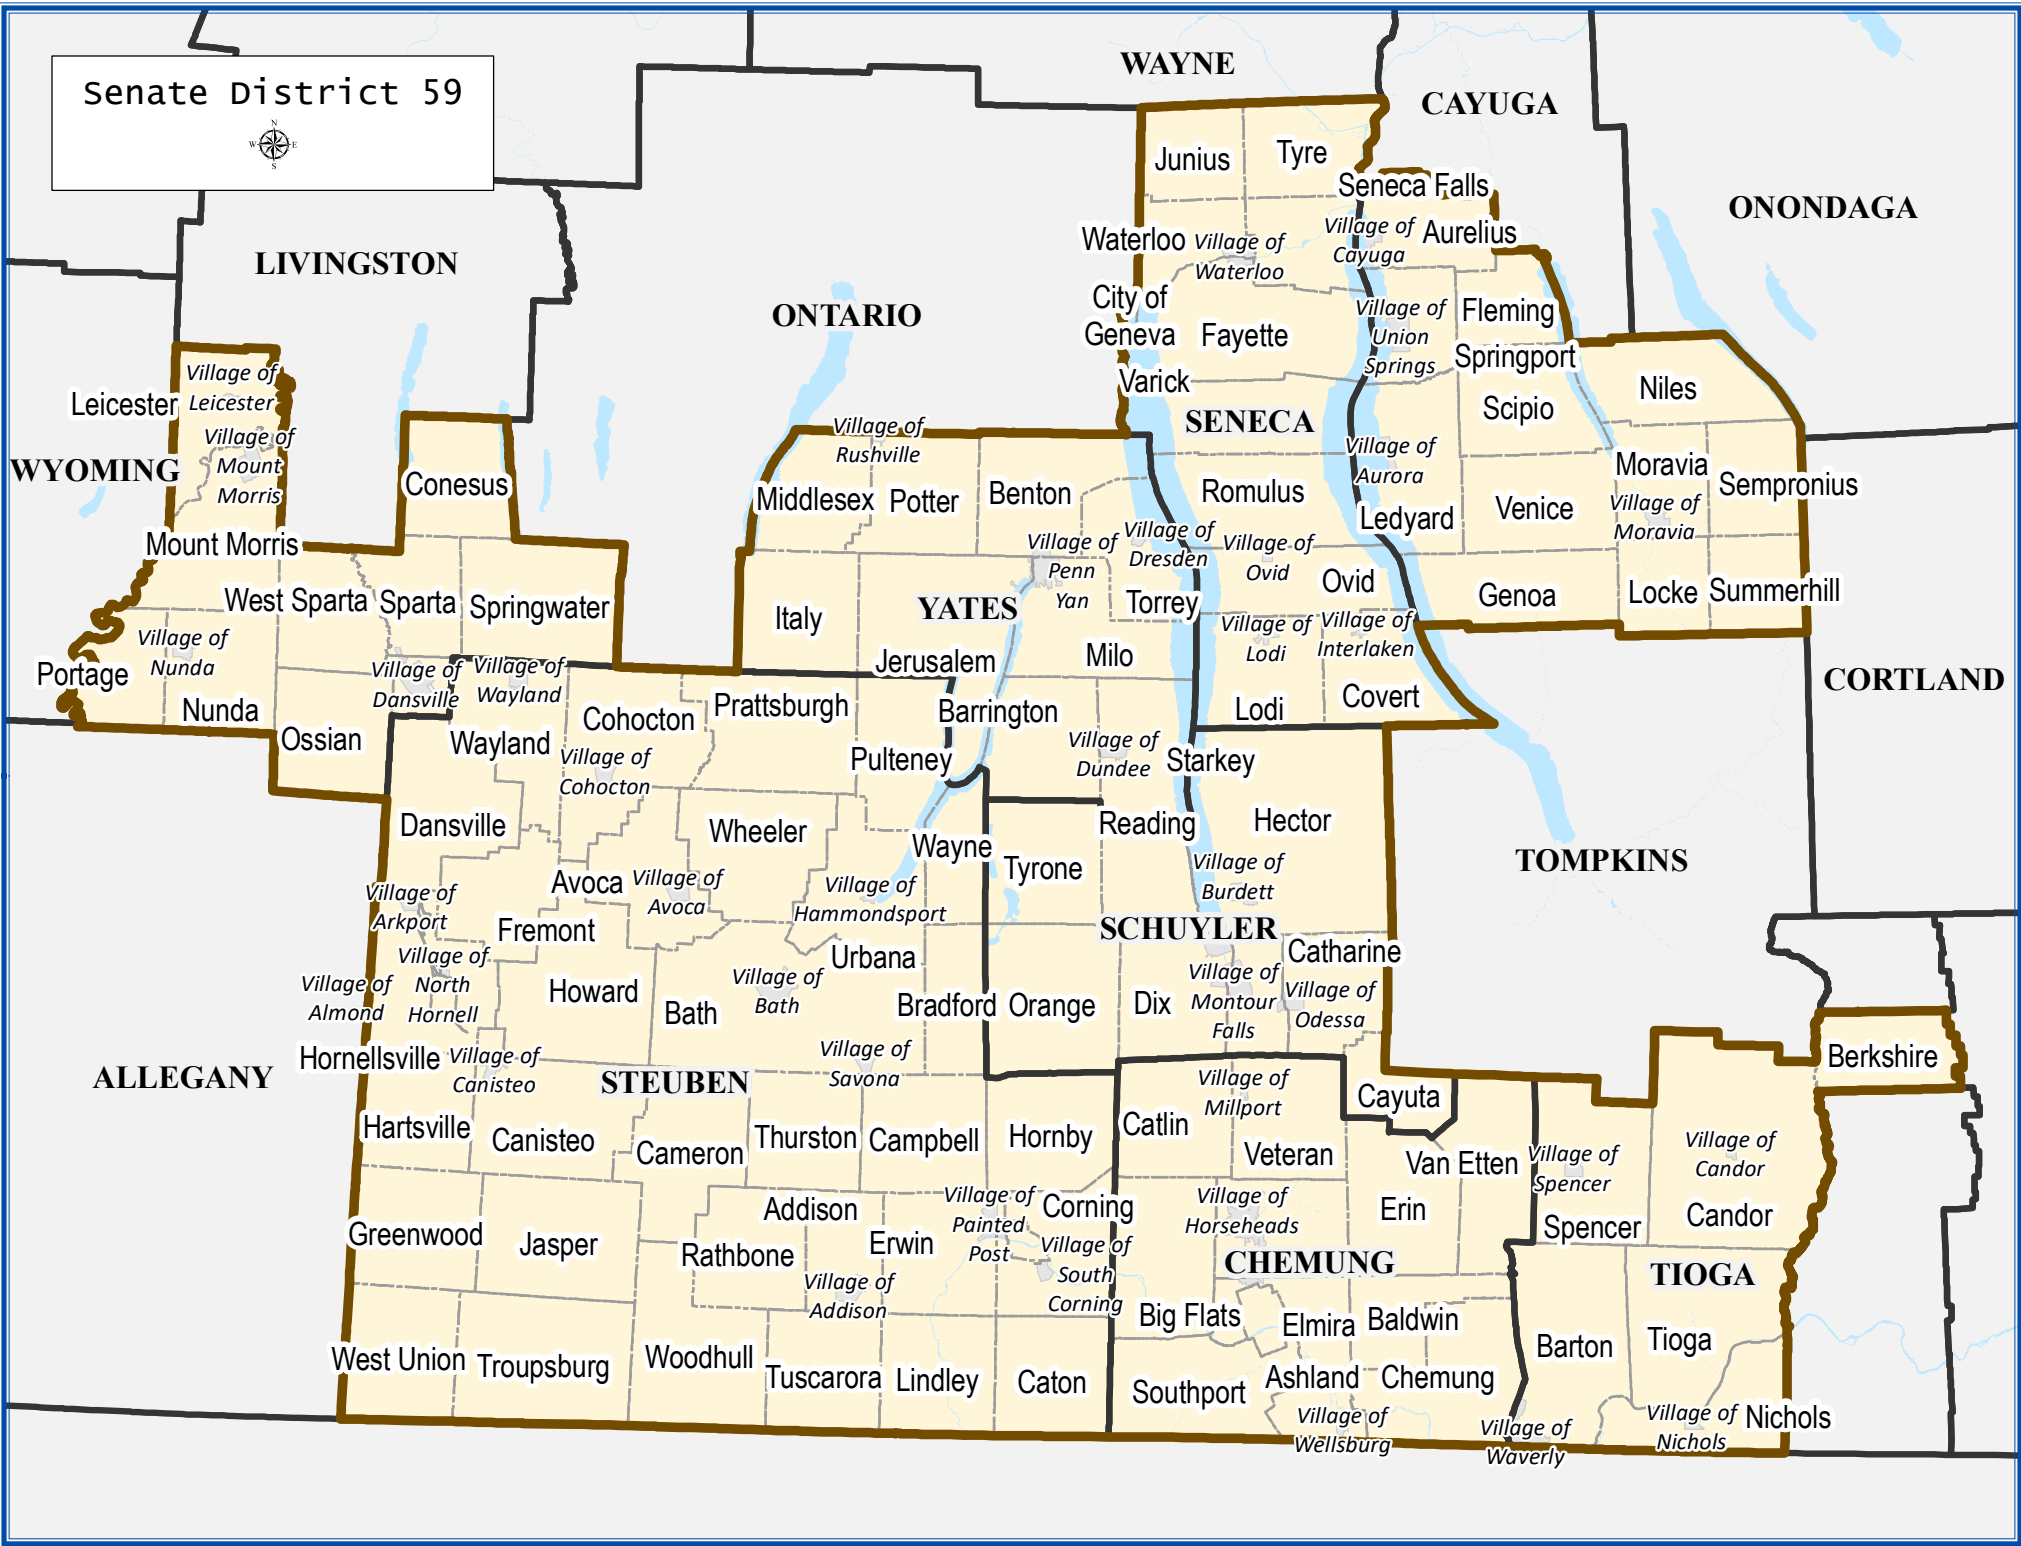

Senate District 59

Senate District 59

Total population : 320,965
 Deviation : 428
 Deviation Percentage : 0.13

	NH White	NH Black	Hispanic	NH Asian	NH AmInd	NH Hwn	NH Multi	NH Other
Total	285,491	6,761	8,811	3,799	726	63	14,467	847
% of Total	88.95	2.11	2.75	1.18	0.23	0.02	4.51	0.26
Total 18+	228,551	5,123	5,611	2,934	615	56	9,071	580
% of 18+	90.50	2.03	2.22	1.16	0.24	0.02	3.59	0.23
Department of Justice								
	NH White	NH Black	Hispanic	NH Asian	NH AmInd	NH Hwn	NH Multi	NH Other
Total	285,491	10,271	8,811	4,814	5,957	152	737	4,732
% of Total	88.95	3.20	2.75	1.50	1.86	0.05	0.23	1.47
Total 18+	228,551	6,415	5,611	3,411	4,602	110	404	3,437
% of 18+	90.50	2.54	2.22	1.35	1.82	0.04	0.16	1.36